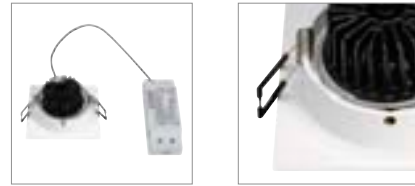

**NEW TRIA 77**  
Single, round, CS

**Produktangaben**

220-240V ~50/60Hz | 350mA  
Systemleistung: 8W  
Material: Aluminium

**Maßzeichnung**

**Hinweis**

Clipfedern  
Materialstärke Einbaufäche: 20 mm max

**NEW TRIA 77**  
Single, square, CS

**Produktangaben**

220-240V ~50/60Hz | 350mA  
Systemleistung: 8W  
Material: Aluminium

**Maßzeichnung**

**Hinweis**

Clipfedern  
Materialstärke Einbaufäche: 20 mm max

Variante	Art. Nr.
645lm   2700K   CRI>80 ■ matt schwarz	113870
645lm   2700K   CRI>80 □ weiß	113871
645lm   2700K   CRI>80 ■ matt aluminium	113876
700lm   3000K   CRI>80 ■ matt schwarz	113900
700lm   3000K   CRI>80 □ weiß	113901
700lm   3000K   CRI>80 ■ matt aluminium	113906