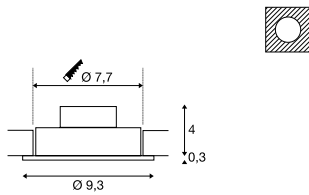

**NEW TRIA 77**  
Single, round, CS

**Produktangaben**

220-240V ~50/60Hz | 350mA  
Systemleistung: 8W  
Material: Aluminium

**Maßzeichnung**

**Hinweis**

Clipfedern  
Materialstärke Einbaufäche: 20 mm max

**NEW TRIA 77**  
Single, square, CS

**Produktangaben**

220-240V ~50/60Hz | 350mA  
Systemleistung: 8W  
Material: Aluminium

**Maßzeichnung**

**Hinweis**

Clipfedern  
Materialstärke Einbaufäche: 20 mm max

Variante	Art. Nr.
645lm   2700K   CRI>80 ■ matt schwarz	113870
645lm   2700K   CRI>80 □ weiß	113871
645lm   2700K   CRI>80 ■ matt aluminium	113876
700lm   3000K   CRI>80 ■ matt schwarz	113900
700lm   3000K   CRI>80 □ weiß	113901
700lm   3000K   CRI>80 ■ matt aluminium	113906