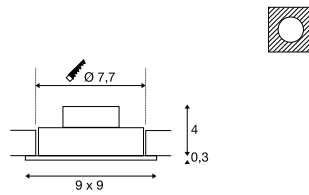

**NEW TRIA 77**  
Single, round, CS

**Produktangaben**

220-240V ~50/60Hz | 350mA  
Systemleistung: 8W  
Material: Aluminium

**Maßzeichnung**

**Hinweis**

Clipfedern  
Materialstärke Einbaufäche: 20 mm max

**NEW TRIA 77**  
Single, square, CS

**Produktangaben**

220-240V ~50/60Hz | 350mA  
Systemleistung: 8W  
Material: Aluminium

**Maßzeichnung**

**Hinweis**

Clipfedern  
Materialstärke Einbaufäche: 20 mm max

Variante	Art. Nr.
645lm   2700K   CRI>80 ■ matt schwarz	113870
645lm   2700K   CRI>80 □ weiß	113871
645lm   2700K   CRI>80 ■ matt aluminium	113876
700lm   3000K   CRI>80 ■ matt schwarz	113900
700lm   3000K   CRI>80 □ weiß	113901
700lm   3000K   CRI>80 ■ matt aluminium	113906