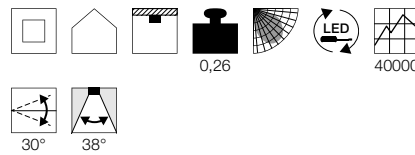

**NEW TRIA 77**  
Single, round, CS

**Produktangaben**

220-240V ~50/60Hz | 350mA  
Systemleistung: 8W  
Material: Aluminium

**Maßzeichnung**

**Hinweis**

Clipfedern  
Materialstärke Einbaufäche: 20 mm max

**NEW TRIA 77**  
Single, square, CS

**Produktangaben**

220-240V ~50/60Hz | 350mA  
Systemleistung: 8W  
Material: Aluminium

**Maßzeichnung**

**Hinweis**

Clipfedern  
Materialstärke Einbaufäche: 20 mm max

Variante	Art. Nr.
645lm   2700K   CRI>80 ■ matt schwarz	113870
645lm   2700K   CRI>80 □ weiß	113871
645lm   2700K   CRI>80 ■ matt aluminium	113876
700lm   3000K   CRI>80 ■ matt schwarz	113900
700lm   3000K   CRI>80 □ weiß	113901
700lm   3000K   CRI>80 ■ matt aluminium	113906