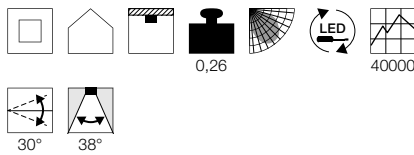

**NEW TRIA 77**  
Single, round, CS

**Produktangaben**

220-240V ~50/60Hz | 350mA  
Systemleistung: 8W  
Material: Aluminium

**Maßzeichnung**

**Hinweis**

Clipfedern  
Materialstärke Einbaufäche: 20 mm max

**NEW TRIA 77**  
Single, square, CS

**Produktangaben**

220-240V ~50/60Hz | 350mA  
Systemleistung: 8W  
Material: Aluminium

**Maßzeichnung**

**Hinweis**

Clipfedern  
Materialstärke Einbaufäche: 20 mm max

Variante	Art. Nr.
645lm   2700K   CRI>80 ■ matt schwarz	113870
645lm   2700K   CRI>80 □ weiß	113871
645lm   2700K   CRI>80 ■ matt aluminium	113876
700lm   3000K   CRI>80 ■ matt schwarz	113900
700lm   3000K   CRI>80 □ weiß	113901
700lm   3000K   CRI>80 ■ matt aluminium	113906