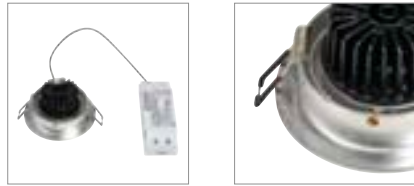

**NEW TRIA 77**  
Single, round, CS

**Produktangaben**

220-240V ~50/60Hz | 350mA  
Systemleistung: 8W  
Material: Aluminium

**Maßzeichnung**

**Hinweis**

Clipfedern  
Materialstärke Einbaufäche: 20 mm max

**NEW TRIA 77**  
Single, square, CS

**Produktangaben**

220-240V ~50/60Hz | 350mA  
Systemleistung: 8W  
Material: Aluminium

**Maßzeichnung**

**Hinweis**

Clipfedern  
Materialstärke Einbaufäche: 20 mm max

Variante	Art. Nr.
645lm   2700K   CRI>80 ■ matt schwarz	113870
645lm   2700K   CRI>80 □ weiß	113871
645lm   2700K   CRI>80 ■ matt aluminium	113876
700lm   3000K   CRI>80 ■ matt schwarz	113900
700lm   3000K   CRI>80 □ weiß	113901
700lm   3000K   CRI>80 ■ matt aluminium	113906

Variante	Art. Nr.
645lm   2700K   CRI>80 ■ matt schwarz	113880
645lm   2700K   CRI>80 □ weiß	113881
645lm   2700K   CRI>80 ■ matt aluminium	113886
700lm   3000K   CRI>80 ■ matt schwarz	113910
700lm   3000K   CRI>80 □ weiß	113911
700lm   3000K   CRI>80 ■ matt aluminium	113916