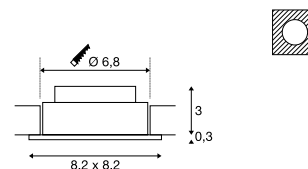

220-240V ~50/60Hz | 350mA
Systemleistung: 5,3W
Material: Aluminium

Icons: square, house, clip, depth 0,19, fan, LED, 40000, beam 30°, beam 38°

Maßzeichnung

Hinweis

Clippfedern
Materialstärke Einbafläche: 20 m

NEW TRIA 68
Single, square, CS

A-A++ Spektrum A++-E

LED INSIDE

NEW VARIANT

- Premium LED
- Einbautiefe <40 mm
- Komfortabler Deckenausschnitt für Standard-Bohrkrone

Produktangaben

220-240V ~50/60Hz | 350mA
Systemleistung: 5,3W
Material: Aluminium

Icons: square, house, clip, depth 0,19, fan, LED, 40000, beam 38°, beam 38°

Maßzeichnung

Hinweis

Clippfedern
Materialstärke Einbafläche: 20 m

Variante	Art. Nr.
300lm 3000K CRI80 ■ matt schwarz	1003061
300lm 2700K CRI80 ■ matt schwarz	1003062
300lm 2700K CRI80 □ matt weiß	1003063
300lm 2700K CRI80 ■ gebürstet aluminium	1003064
300lm 3000K CRI80 □ matt weiß	113961
300lm 3000K CRI80 ■ gebürstet aluminium	113966