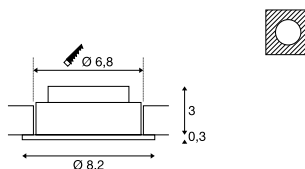

113951 489

1003058 489

NEW TRIA 68
Single, round, CS

A-A++ Spektrum A++-E

LED INSIDE

NEW VARIANT

- Premium LED
- Einbautiefe <40 mm
- Komfortabler Deckenausschnitt für Standard-Bohrkrone

Produktangaben

220-240V ~50/60Hz | 350mA
Systemleistung: 5,3W
Material: Aluminium

Icons: square, house, clip, depth 0,19, fan, LED, 40000, beam 30°, beam 38°

Maßzeichnung

Hinweis

Clippfedern
Materialstärke Einbafläche: 20 m

Icons: square, house, clip, depth 0,19, fan, LED, 40000, beam 38°, beam 38°

Maßzeichnung

Hinweis

Clippfedern
Materialstärke Einbafläche: 20 m

Variante	Art. Nr.
300lm 3000K CRI80 ■ matt schwarz	1003061
300lm 2700K CRI80 ■ matt schwarz	1003062
300lm 2700K CRI80 □ matt weiß	1003063
300lm 2700K CRI80 ■ gebürstet aluminium	1003064
300lm 3000K CRI80 □ matt weiß	113961
300lm 3000K CRI80 ■ gebürstet aluminium	113966