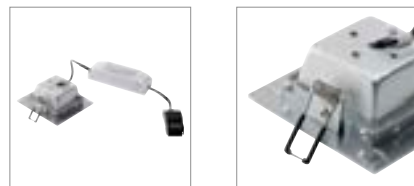

112161 450

112720 451

### FRAME BASIC SET EL

**A-A++** Spektrum A++-E

LED INSIDE

#### Produktangaben

220-240V ~50/60Hz | 350mA  
 Systemleistung: 8,6W  
 Material: Aluminium / Acryl

0,2 56000

#### Produktangaben

220-240V ~50/60Hz  
 Material: Aluminium / Stahl

0,34 30° 30°