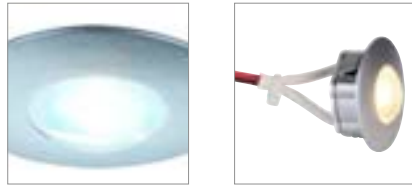

DEKLED
EL

A-A++ Spektrum A++-E

LED INSIDE

DL 126
EL

A-A++ Spektrum A++-E

LED INSIDE

Produktangaben

350mA | 1W
Material: Aluminium / Polycarbonat (PC)

Maßzeichnung

Zubehörempfehlung

LED Treiber 320mA | 3W inkl. Zugentlastung
Art. Nr. 464108

Produktangaben

12V DC | 2,8W
Material: Aluminium / Kunststoff

Maßzeichnung

Zubehörempfehlung

LED Netzteil 12V DC | 12W
Art. Nr. 470507

Variante	Art. Nr.
60lm 4000K CRI>80	
■ grau	112240
60lm 3000K CRI>80	
■ grau	112242

Variante	Art. Nr.
160lm 3000K CRI>80	
□ weiß	112221
160lm 3000K CRI>80	
■ chrom	112222
160lm 3000K CRI>80	
■ matt grau	112225
160lm 2700K CRI>80	
□ weiß	112161
160lm 2700K CRI>80	
■ chrom	112162
160lm 2700K CRI>80	
■ matt grau	112165