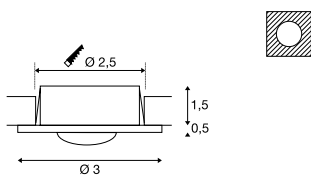

DEKLED
EL

A-A++ Spektrum A++-E

LED INSIDE

DL 126
EL

A-A++ Spektrum A++-E

LED INSIDE

Produktangaben

350mA | 1W
Material: Aluminium / Polycarbonat (PC)

Maßzeichnung

Zubehörempfehlung

LED Treiber 320mA | 3W inkl. Zugentlastung
Art. Nr. 464108

Produktangaben

12V DC | 2,8W
Material: Aluminium / Kunststoff

Maßzeichnung

Zubehörempfehlung

LED Netzteil 12V DC | 12W
Art. Nr. 470507