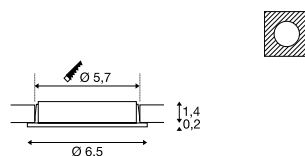

Maßzeichnung

Zubehörempfehlung

LED Treiber 320mA | 3W inkl. Zugentlastung
Art. Nr. 464108

Produktangaben

12V DC | 2,8W
Material: Aluminium / Kunststoff

Maßzeichnung

Zubehörempfehlung

LED Netzteil 12V DC | 12W
Art. Nr. 470507