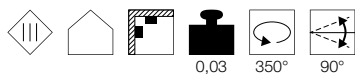

SOLO 90°
GLU-TRAX®, QR-C51

C-A+ Spektrum A++-E

POWER-LED SPOT
GLU-TRAX®

A-A++ Spektrum A++-E

Produktangaben

12V ~50Hz
Material: Messing

0,03 350° 90°

Produktangaben