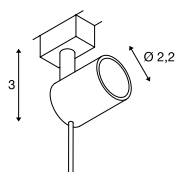

SOLO 90°
GLU-TRAX®, QR-C51

C-A+ Spektrum A++-E

POWER-LED SPOT
GLU-TRAX®

A-A++ Spektrum A++-E

Produktangaben

12V ~50Hz
Material: Messing

0,03 350° 90°

Produktangaben

12V ~50/60Hz
Material: Aluminium / Polycarbonat (PC)

0,04 30000 360°

180° 25°

Maßzeichnung

Maßzeichnung

Hinweis

Betrieb nur mit konventionellem Trafo!

Leuchtmittlempfehlung