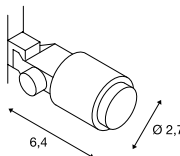

SOLO 90°
GLU-TRAX®, QR-C51

C-A+ Spektrum A++-E

POWER-LED SPOT
GLU-TRAX®

A-A++ Spektrum A++-E

Produktangaben

12V ~50Hz
Material: Messing

0,03 350° 90°

Produktangaben

12V ~50/60Hz
Material: Aluminium / Polycarbonat (PC)

0,04 30000 360°

180° 25°

Maßzeichnung

Maßzeichnung

Hinweis

Betrieb nur mit konventionellem Trafo!

Leuchtmittlempfehlung