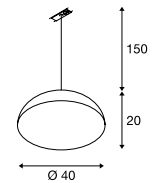

143930 401

FORCHINI M 40 TRACK 1Ph., E27

887

E-A++ Spektrum
A++-E

- Doppelwandige Konstruktion mit innenliegendem Reflekt or
- Textilkabel in Gehäusefarbe

Produktangaben

230V ~50Hz
Material: Aluminium / Stahl

Maßzeichnung

Hinweis

Pendelleuchten-Adapter Farbe silbergrau [143930] / weiß [143931] / schwarz [143932]

Leuchtmittlempfehlung

LED E27 7W 330°
2700K 806lm EEK=A+
8kWh/1000h

Art. Nr. 1001035

LED E27 7W 280°
2200-2700K 830lm EEK=A++
7kWh/1000h

Art. Nr. 1002126

Leuchtmittelangaben

max. 40W A60
Ø: 6,8 cm max. L: 15,2 cm max.

Variante	Art. Nr.
E27 A60 ■ schwarz / gold	143930
E27 A60 ■ weiß / gold	143931
E27 A60 ■ schwarz / gold	143932

143931 401