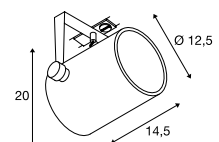

143804 393

EURO SPOT TRACK
1Ph. QPAR111
 886
E-A++ Spektrum
A++-E

Produktangaben

230V ~50Hz
Material: Aluminium

0,83

350°

90°

Maßzeichnung