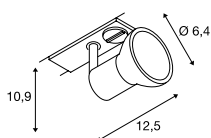

Maßzeichnung

Produktangaben

230V ~50/60Hz
Material: Stahl

Maßzeichnung

Produktangaben

230V ~50Hz
Material: Aluminium / Kunststoff

Maßzeichnung

Leuchtmittlempfehlung