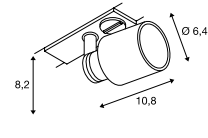

Maßzeichnung

Produktangaben

230V ~50/60Hz
Material: Stahl

Maßzeichnung

Produktangaben

230V ~50Hz
Material: Aluminium / Kunststoff

Maßzeichnung

Leuchtmittlempfehlung