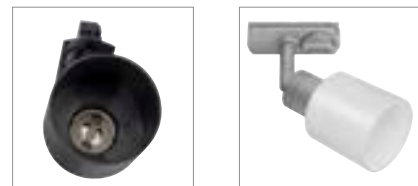

PURIA TRACK
1Ph., QPAR51

E-A++ Spektrum A++-E

AVO TRACK
1Ph., QPAR51

E-A++ Spektrum A++-E

PURI TRACK
1Ph., QPAR51

E-A++ Spektrum A++-E

Produktangaben

230V ~50Hz
Material: Aluminium / Glas

Maßzeichnung

Produktangaben

230V ~50/60Hz
Material: Stahl

Maßzeichnung

Produktangaben

230V ~50Hz
Material: Aluminium / Kunststoff

Maßzeichnung

Leuchtmittlempfehlung