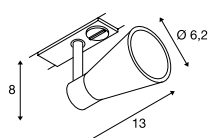

Maßzeichnung

Produktangaben

230V ~50/60Hz
Material: Stahl

Maßzeichnung

Produktangaben

230V ~50Hz
Material: Aluminium / Kunststoff

Maßzeichnung

Leuchtmittlempfehlung