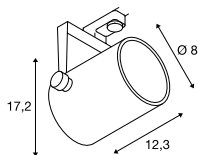

EURO SPOT TRACK
3Ph., QPAR51

E-A++ Spektrum
A++-E

EURO SPOT TRACK
3Ph., QPAR111

E-A++ Spektrum
A++-E

Produktangaben

230V ~50Hz
Material: Aluminium / Glas

Maßzeichnung

Produktangaben

230V ~50Hz
Material: Aluminium

Maßzeichnung

Leuchtmittlempfehlung

LED GU10 7,2W 36°
4000K 540lm EEK=A+
8kWh/1000h
Art. Nr. 1001565

LED GU10 7W 25/40/55°
3000K 300lm EEK=A
7kWh/1000h
Art. Nr. 560603

Leuchtmittlempfehlung