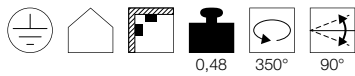

Produktangaben

230V ~50Hz
Material: Aluminium / Glas