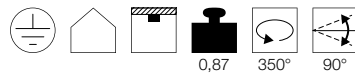

230V ~50Hz
Material: Aluminium

Maßzeichnung

Leuchtmittlempfehlung

LED GU10 7,2W 36°
4000K 540lm EEK=A+
8kWh/1000h
Art. Nr. 1001565

LED GU10 7W 25/40/55°
3000K 300lm EEK=A
7kWh/1000h
Art. Nr. 560603

Leuchtmittlempfehlung