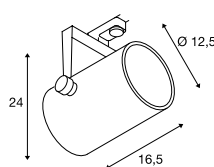

EURO SPOT TRACK
3Ph., QPAR51

E-A++ Spektrum
A++-E

EURO SPOT TRACK
3Ph., QPAR111

E-A++ Spektrum
A++-E

Produktangaben

230V ~50Hz
Material: Aluminium / Glas

Maßzeichnung

Produktangaben

230V ~50Hz
Material: Aluminium

Maßzeichnung

Leuchtmittlempfehlung

LED GU10 7,2W 36°
4000K 540lm EEK=A+
8kWh/1000h
Art. Nr. 1001565

LED GU10 7W 25/40/55°
3000K 300lm EEK=A
7kWh/1000h
Art. Nr. 560603

Leuchtmittlempfehlung