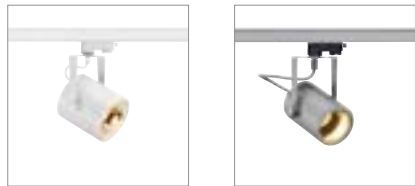

EURO SPOT TRACK
3Ph., QPAR51

E-A++ Spektrum
A++-E

EURO SPOT TRACK
3Ph., QPAR111

E-A++ Spektrum
A++-E

Produktangaben

230V ~50Hz
Material: Aluminium / Glas

Maßzeichnung

Produktangaben

230V ~50Hz
Material: Aluminium

Maßzeichnung

Leuchtmittlempfehlung

LED GU10 7,2W 36°
4000K 540lm EEK=A+
8kWh/1000h
Art. Nr. 1001565

LED GU10 7W 25/40/55°
3000K 300lm EEK=A
7kWh/1000h
Art. Nr. 560603

Leuchtmittlempfehlung