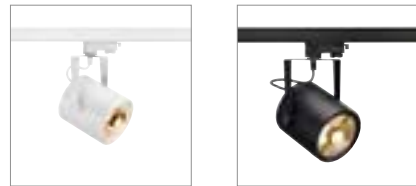

EURO SPOT TRACK
3Ph., QPAR51

E-A++ Spektrum
A++-E

EURO SPOT TRACK
3Ph., QPAR111

E-A++ Spektrum
A++-E

Produktangaben

230V ~50Hz
Material: Aluminium / Glas

Maßzeichnung

Produktangaben

230V ~50Hz
Material: Aluminium

Maßzeichnung

Leuchtmittlempfehlung

LED GU10 7,2W 36°
4000K 540lm EEK=A+
8kWh/1000h
Art. Nr. 1001565

LED GU10 7W 25/40/55°
3000K 300lm EEK=A
7kWh/1000h
Art. Nr. 560603

Leuchtmittlempfehlung