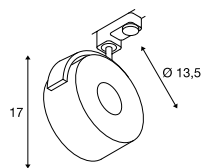

152601 359

153600 359

KALU TRACK
3Ph., TRIAC

A-A++ Spektrum A++-E

Produktangaben

220-240V ~50/60Hz
Systemleistung: 13W
Material: Aluminium
Dimmbar: Triac C

Maßzeichnung

Variante	Art. Nr.
860lm 3000K CRI>80	
■ schwarz	152600
860lm 3000K CRI>80	
□ weiß	152601

KALU TRACK
3Ph., TRIAC

A-A++ Spektrum A++-E

• Leuchteneinheit 340° dreh- und 120° schwenkbar

Produktangaben

220-240V ~50/60Hz | 350mA
Systemleistung: 17W
Material: Aluminium / Polycarbonat (PC)
Dimmbar: Triac C

Maßzeichnung

Variante	Art. Nr.
1000lm 3000K CRI>80 24°	
■ schwarz	153600
1000lm 3000K CRI>80 60°	
■ schwarz	1000769