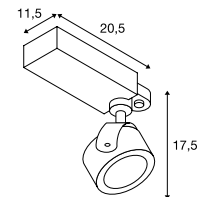

Maßzeichnung

Variante	Art. Nr.
1000lm | 3000K | CRI>80 | 24°	
■ schwarz	153600
1000lm | 3000K | CRI>80 | 60°	
■ schwarz	1000769