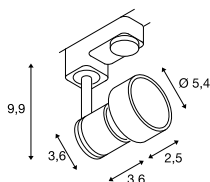

PURI TRACK
3Ph., QPAR51

E-A++ Spektrum
A++-E

Produktangaben

220-240V ~50/60Hz
Material: Aluminium / Polycarbonat (PC)

Maßzeichnung

Leuchtmittlempfehlung

LED GU10 7,2W 36°
4000K 540lm EEK=A+
8kWh/1000h
Art. Nr. **1001565**

LED GU10 7,2W 36°
2700K 520lm EEK=A+
8kWh/1000h
Art. Nr. **1001560**

Leuchtmittelangaben

max. 50W QPAR51
Ø: 11 cm max. L: 7,8 cm max.
optional: QPAR111

Variante	Art. Nr.
GU10 QPAR51	
■ matt schwarz	153560
GU10 QPAR51	
□ weiß	153561
GU10 QPAR51	
■ grau	153564