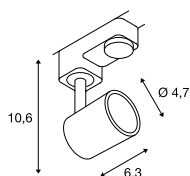

**SPOT TRACK**  
3Ph., E27

D-A+ Spektrum  
A++-E

- Stabiles Gelenk

**Produktangaben**

230V ~50Hz  
Material: Aluminium

0,23 340° 90°

**Maßzeichnung**

**Leuchtmittlempfehlung**