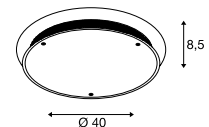

LED E27 8,5W  
2700K 806lm EEK=A+  
10kWh/1000h  
Art. Nr. 560161

**Leuchtmittelangaben**

2x max. 60W  
Ø: 4,8 cm max. L: 14,8 cm max.

| Variante                   | Art. Nr. |
|----------------------------|----------|
| E27                        |          |
| ■ matt transparent / chrom | 155180   |

**GLASSA**  
CW, round, E27

E-A++ Spektrum A++-E

**Produktangaben**

230V ~50Hz  
Material: Stahl/Glas

**Maßzeichnung**

**Leuchtmittlempfehlung**

LED E27 7W 280°  
2700K 790lm EEK=A++  
7kWh/1000h  
Art. Nr. 1002124

LED E27 8,5W  
2700K 806lm EEK=A+  
10kWh/1000h  
Art. Nr. 560161

**Leuchtmittelangaben**

2x max. 60W  
Ø: 4,8 cm max. L: 13,6 cm max.

| Variante                   | Art. Nr. |
|----------------------------|----------|
| E27                        |          |
| ■ matt transparent / chrom | 155185   |