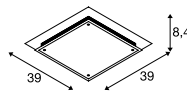

155180 317

**GLASSA**  
CW, square, E27

E-A++ Spektrum A++-E

**Produktangaben**

230V ~50Hz  
Material: satiniertes Glas/Stahl

**Maßzeichnung**

**Leuchtmittlempfehlung**

LED E27 7W 280°  
2700K 790lm EEK=A++  
7kWh/1000h  
Art. Nr. 1002124

LED E27 8,5W  
2700K 806lm EEK=A+  
10kWh/1000h  
Art. Nr. 560161

**Leuchtmittelangaben**

2x max. 60W  
Ø: 4,8 cm max. L: 14,8 cm max.

| Variante                   | Art. Nr. |
|----------------------------|----------|
| E27                        |          |
| ■ matt transparent / chrom | 155180   |

LED E27 8,5W  
2700K 806lm EEK=A+  
10kWh/1000h  
Art. Nr. 560161

**Leuchtmittelangaben**

2x max. 60W  
Ø: 4,8 cm max. L: 13,6 cm max.

| Variante                   | Art. Nr. |
|----------------------------|----------|
| E27                        |          |
| ■ matt transparent / chrom | 155185   |