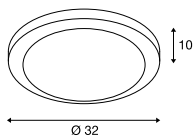

MELAN
CW, E27

E-A++ Spektrum A++-E

155236 316

Produktangaben

230V ~50Hz
Material: Aluminium / Glas

1,2

Maßzeichnung

Leuchtmittelpfehlung

LED E27 7W 280°
2200-2700K 830lm EEK=A++
7kWh/1000h
Art. Nr. 1002126

LED E27 9,1W 240°
2700K 760lm EEK=A+
10kWh/1000h
Art. Nr. 560402

Leuchtmittelangaben

max. 60W
Ø: 7 cm max. L: 16 cm max.

Variante	Art. Nr.
E27	
□ matt aluminium	155236