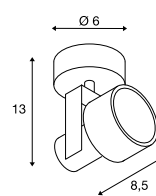

INDA
CW, QPAR51

E-A++ Spektrum A++-E

Produktangaben

230V ~50Hz
Material: Aluminium

0,3 350° 180°

Maßzeichnung

Leuchtmittlempfehlung

LED GU10 7,2W 36°
4000K 540lm EEK=A+
8kWh/1000h
Art. Nr. 1001565