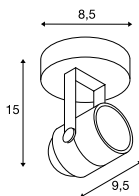

132020 283

SPOT 79
CW, QPAR51

E-A++ Spektrum A++-E

Produktangaben

230V ~50Hz
Material: Aluminium

0,25 350° 180°

Maßzeichnung

Leuchtmittlempfehlung

LED GU10 5,5W 38°
2700K 400lm EEK=A+
6kWh/1000h
Art. Nr. 1001030

LED GU10 7,2W 36°
2700K 570lm EEK=A+
8kWh/1000h
Art. Nr. 560552

Leuchtmittelangaben

max. 50W QPAR51
Ø: 5 cm max. L: 5,7 cm max.

Variante	Art. Nr.
GU10 QPAR51	
■ schwarz	132020
□ weiß	132021
■ grau	132024

INDA
CW, QPAR51

E-A++ Spektrum A++-E

Produktangaben

230V ~50Hz
Material: Aluminium

0,3 350° 180°

Maßzeichnung

Leuchtmittlempfehlung

LED GU10 7,2W 36°
4000K 540lm EEK=A+
8kWh/1000h
Art. Nr. 1001565