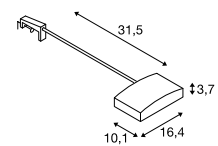

170401 229

DISPLAY

A-A++ Spektrum
A++-ELED
INSIDE

- Dreh- und schwenkbarer Leuchtenkopf
- Einfache Installation durch Schraubklemme

Produktangaben

230V ~50Hz | 24V DC
Systemleistung: 16W
Material: Aluminium / Kunststoff

1001857 228

Maßzeichnung

Hinweis

Eurostecker
Klemmbereich: 5-55 mm

Variante	Art. Nr.
1100lm 4000K CRI>80	
■ grau	170401
1060lm 3000K CRI>80	
■ grau	170402