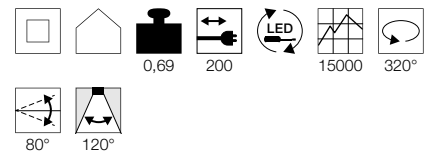

170401 229

DISPLAY

A-A++ Spektrum
A++-ELED
INSIDE

- Dreh- und schwenkbarer Leuchtenkopf
- Einfache Installation durch Schraubklemme

Produktangaben

230V ~50Hz | 24V DC
Systemleistung: 16W
Material: Aluminium / Kunststoff

1001857 228

Maßzeichnung

Hinweis

Eurostecker
Klemmbereich: 5-55 mm

Variante	Art. Nr.
1100lm 4000K CRI>80	
■ grau	170401
1060lm 3000K CRI>80	
■ grau	170402