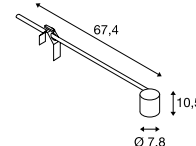

- Leuchtmittel Dekoring Ø 5,7cm
Art. Nr. 151041
- Leuchtmittel Dekoring Ø 5,7cm
Art. Nr. 151049

Leuchtmittlempfehlung

- LED GU10 7,2W 36°
3000K 520lm EEK=A+
8kWh/1000h
Art. Nr. 1001563
- LED GU10 7,2W 36°
4000K 540lm EEK=A+
8kWh/1000h
Art. Nr. 1001566

Produktangaben

220-240V ~50/60Hz
Material: Aluminium / Stahl

Maßzeichnung

Hinweis

Schutzkontaktstecker
Klemmbereich: 10-60 mm

Leuchtmittelangaben

max. 18,5W

Variante	Art. Nr.
E27	
<input checked="" type="checkbox"/> matt schwarz	1002985
E27	
<input type="checkbox"/> matt weiß	1002986
E27	
<input type="checkbox"/> matt grau	1002987