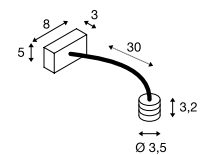

146512 209

IVED GOOSE
WL, RosetteA-A++ Spektrum
A++-E

Produktangaben

100-240V ~50/60Hz | 350mA
 Systemleistung: 2,2W
 Material: Aluminium

Maßzeichnung

Variante	Art. Nr.
----------	----------

80lm 3000K CRI>80	
-----------------------	--