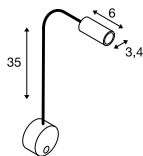

DIO FLEX PLATE
WLLED
INSIDE

- Schalter an der Rosette

Produktangaben

100-240V ~50/60Hz | 320mA
Systemleistung: 1,9W
Material: Aluminium

Maßzeichnung

Variante	Art. Nr.
82lm 2700K CRI>80 □ weiß	1002117
82lm 2700K CRI>80 ■ chrom	1002116
82lm 2700K CRI>80 ■ schwarz	1002430
82lm 3000K CRI>80 □ weiß	1002118
82lm 3000K CRI>80 ■ chrom	146682
82lm 3000K CRI>80 ■ schwarz	1002431
82lm 4000K CRI>80 □ weiß	1002119
82lm 4000K CRI>80 ■ chrom	146680
82lm 4000K CRI>80 ■ schwarz	1002432