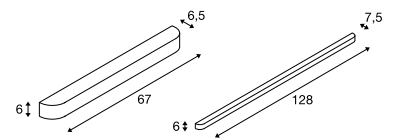

1002239 169

ARLINA 60/130  
WL

A-A++ Spektrum  
A++-E

Produktangaben

220-240V ~50/60Hz | 500mA  
Material: Aluminium / Glas  
Produktmaße: B: 6,8 cm H: 6 cm

ARLINA 60/130  
WL, T16

A-A+ Spektrum  
A++-E

Produktangaben

220-240V ~50/60Hz  
Systemleistung: 31,5W  
Material: Aluminium

Maßzeichnung

Leuchtmittlempfehlung

LED G5 28W  
3000K 2600lm EEK=A+  
44kWh/1000h  
Art. Nr. 548028

Leuchtmittelangaben

28W T16

155216 169

Variante	Art. Nr.
1400lm   3000K   CRI>80   20W   L: 67 cm   2,2 kg aluminium	1002239
2400lm   3000K   CRI>80   28W   L: 128 cm   3,9 kg aluminium	1002240

Variante	Art. Nr.
G5   T16   L: 67 cm   2,2 kg aluminium	155206
G5   T16   L: 128 cm   3,8 kg aluminium	155216