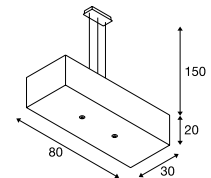

155290 85

LASSON 80
PD, E27

889

E-A++ Spektrum
A++-E

- Glasabdeckung an der Unterseite des Schirms
- Höhe einstellbar

Produktangaben230V ~50Hz
Material: Textil / Glas

4,4

150

Maßzeichnung**Leuchtmittlempfehlung**LED E27 14,5W 200°
2700K 1521lm EEK=A+
15kWh/1000h

Art. Nr. 560422

LED E27 9W 240°
2700-6500K 806lm EEK=A+
9kWh/1000h

Art. Nr. 1001916

**Leuchtmittelangaben**4x max. 60W
Ø: 8 cm max. L: 18 cm max.

Variante	Art. Nr.
E27	
■ schwarz	155290