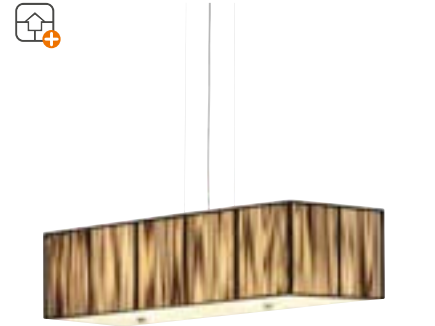

155290 85

LASSON 80
PD, E27

889

E-A++ Spektrum
A++-E

- Glasabdeckung an der Unterseite des Schirms
- Höhe einstellbar

Produktangaben230V ~50Hz
Material: Textil / Glas

4,4

150

Maßzeichnung**Leuchtmittlempfehlung**LED E27 14,5W 200°
2700K 1521lm EEK=A+
15kWh/1000h

Art. Nr. 560422

LED E27 9W 240°
2700-6500K 806lm EEK=A+
9kWh/1000h

Art. Nr. 1001916

**Leuchtmittelangaben**4x max. 60W
Ø: 8 cm max. L: 18 cm max.

Variante	Art. Nr.
E27	
■ schwarz	155290