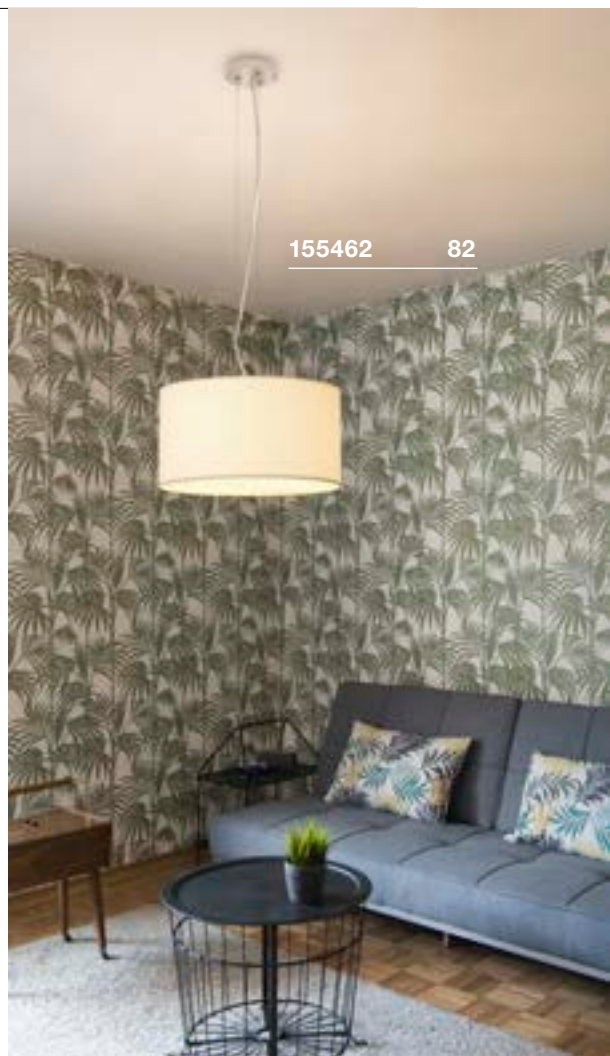

**SOPRANA**  
PD, E27

E-A++ Spektrum A++-E

- Höhe einstellbar
- Acrylglasabdeckung an der Unterseite des Schirms

**Produktangaben**

230V ~50Hz  
Material: Textil / Acryl

2,15 150

**Maßzeichnung**

**Leuchtmittlempfehlung**

**BISHADE**  
PD, E27

A-A++ Spektrum A+++-E

- Doppelter konischer Leuchtschirm
- Höhe einstellbar

**Produktangaben**

230V ~50Hz  
Material: Textil / Stahl

3,9 150

**Maßzeichnung**

**Leuchtmittlempfehlung**

LED E27 9,1W 240°  
2700K 760lm EEK=A+  
10kWh/1000h  
Art. Nr. 560402

LED E27 7W 280°  
2200-2700K 830lm EEK=A++  
7kWh/1000h  
Art. Nr. 1002126

**Leuchtmittelangaben**

3x max. 23W  
L: 17 cm max.

Variante	Art. Nr.
E27	
■ schwarz / transparent	155650