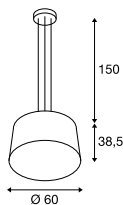

**SOPRANA**  
PD, E27

E-A++ Spektrum A++-E

- Höhe einstellbar
- Acrylglasabdeckung an der Unterseite des Schirms

**Produktangaben**

230V ~50Hz  
Material: Textil / Acryl

2,15 150

**Maßzeichnung**

**Leuchtmittlempfehlung**

LED E27 9,1W 240°  
2700K 760lm EEK=A+  
10kWh/1000h  
Art. Nr. 560402

LED E27 5W 330°  
2000K 500lm EEK=A+  
5kWh/1000h  
Art. Nr. 560741

**Leuchtmittelangaben**

3x max. 60W  
L: 16,5 cm max.

Variante	Art. Nr.
E27	
□ weiß	155462
E27	
■ beige	155463

**BISHADE**  
PD, E27

A-A++ Spektrum A+++-E

- Doppelter konischer Leuchtschirm
- Höhe einstellbar

**Produktangaben**

230V ~50Hz  
Material: Textil / Stahl

3,9 150

**Maßzeichnung**

**Leuchtmittlempfehlung**

LED E27 9,1W 240°  
2700K 760lm EEK=A+  
10kWh/1000h  
Art. Nr. 560402

LED E27 7W 280°  
2200-2700K 830lm EEK=A++  
7kWh/1000h  
Art. Nr. 1002126

**Leuchtmittelangaben**

3x max. 23W  
L: 17 cm max.

Variante	Art. Nr.
E27	
■ schwarz / transparent	155650