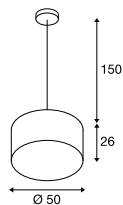

**SOPRANA**  
PD, E27

E-A++ Spektrum A++-E

- Höhe einstellbar
- Acrylglasabdeckung an der Unterseite des Schirms

**Produktangaben**

230V ~50Hz  
Material: Textil / Acryl

2,15 150

**Maßzeichnung**

**Leuchtmittlempfehlung**

LED E27 9,1W 240°  
2700K 760lm EEK=A+  
10kWh/1000h  
Art. Nr. 560402

LED E27 5W 330°  
2000K 500lm EEK=A+  
5kWh/1000h  
Art. Nr. 560741

**Leuchtmittelangaben**

3x max. 60W  
L: 16,5 cm max.

Variante	Art. Nr.
E27	
□ weiß	155462
E27	
■ beige	155463

**BISHADE**  
PD, E27

A-A++ Spektrum A+++-E

- Doppelter konischer Leuchtschirm
- Höhe einstellbar

**Produktangaben**

230V ~50Hz  
Material: Textil / Stahl

3,9 150

**Maßzeichnung**

**Leuchtmittlempfehlung**