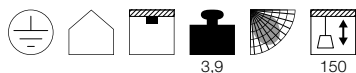

**BISHADE**  
PD, E27

A-A++ Spektrum A+++-E

- Doppelter konischer Leuchtschirm
- Höhe einstellbar

**Produktangaben**

230V ~50Hz  
Material: Textil / Stahl

3,9 150

**Maßzeichnung**

**Leuchtmittlempfehlung**