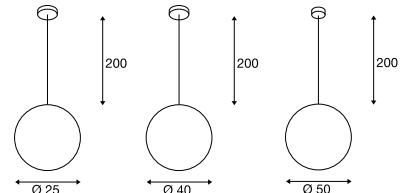

Leuchtmittelpfehlung

LED E27 14,5W 200°  
2700K 1521lm EEK=A+  
15kWh/1000h  
Art. Nr. 560422

LED E27 7W 280°  
2700K 790lm EEK=A++  
7kWh/1000h  
Art. Nr. 1002124

Leuchtmittelangaben

max. 24W  
Ø: Art. Nr. 165390 7 cm max.  
Ø: Art. Nr. 165410 9,5 cm max.  
Ø: Art. Nr. 165400 9,5 cm max.

Variante	Art. Nr.
2000lm   3000K   CRI>80 weiß / matt grau	157701

ROTOBALL 25/40/50  
PD, E27

Produktangaben

230V ~50Hz  
Material: Stahl / Polyethylen (PE)

200

Maßzeichnung

Hinweis

Offenes Kabelend  
Kombinierbar mit dem Zubehör Fitu Mix & Match auf Seite 40

Leuchtmittelpfehlung

LED E27 9,5W 240°  
RGBW 806lm EEK=A+  
10kWh/1000h  
Art. Nr. 1001917

Leuchtmittelangaben

max. 24W  
Ø: Art. Nr. 165390 7 cm max.  
Ø: Art. Nr. 165410 9,5 cm max.  
Ø: Art. Nr. 165400 9,5 cm max.

Variante	Art. Nr.
E27   Ø: 25 cm   1,25 kg weiß / grau	165390
E27   Ø: 40 cm   2,4 kg weiß / grau	165410
E27   Ø: 50 cm   3,6 kg weiß / grau	165400