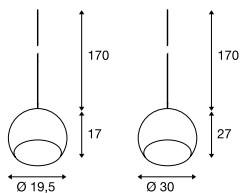

SUN / BIG SUN  
PD, E27

Produktangaben

230V ~50Hz  
Material: Stahl / Glas

170

Maßzeichnung

Hinweis

Offenes Kabelend  
Kombinierbar mit dem Zubehör Fitu Mix & Match auf Seite 40

Leuchtmittelpfehlung

LED E27 14,5W 200°  
2700K 1521lm EEK=A+  
15kWh/1000h  
Art. Nr. 560422

LED E27 7W 280°  
2700K 790lm EEK=A++  
7kWh/1000h  
Art. Nr. 1002124

Leuchtmittelangaben

max. 60W  
Ø: 7 cm max. L: 17 cm max.

Variante	Art. Nr.
E27   Ø: 19,5 cm   0,73 kg weiß / chrom	1002045
E27   Ø: 30 cm   1,83 kg weiß / chrom	1002046

Leuchtmittelpfehlung

LED E27 9,5W 240°  
RGBW 806lm EEK=A+  
10kWh/1000h  
Art. Nr. 1001917

Leuchtmittelangaben

max. 24W  
Ø: Art. Nr. 165390 7 cm max.  
Ø: Art. Nr. 165410 9,5 cm max.  
Ø: Art. Nr. 165400 9,5 cm max.

Variante	Art. Nr.
E27   Ø: 25 cm   1,25 kg weiß / grau	165390
E27   Ø: 40 cm   2,4 kg weiß / grau	165410
E27   Ø: 50 cm   3,6 kg weiß / grau	165400