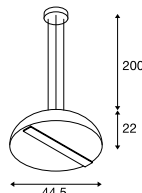

Maßzeichnung

Hinweis

Offenes Kabelend
Kombinierbar mit dem Zubehör Fitu Mix & Match auf Seite 40

Leuchtmittelpfehlung

LED E27 14,5W 200°
2700K 1521lm EEK=A+
15kWh/1000h
Art. Nr. 560422

LED E27 7W 280°
2700K 790lm EEK=A++
7kWh/1000h
Art. Nr. 1002124

Leuchtmittelangaben

max. 24W
Ø: Art. Nr. 165390 7 cm max.
Ø: Art. Nr. 165410 9,5 cm max.
Ø: Art. Nr. 165400 9,5 cm max.

Variante	Art. Nr.
2000lm | 3000K | CRI>80 weiß / matt grau	157701