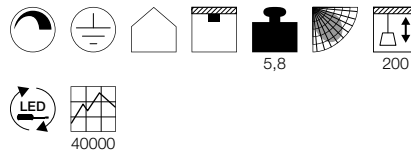

Produktangaben

220-240V ~50/60Hz | 500mA
Systemleistung: 21W
Material: Aluminium / Glas
Dimmbar: Triac C

5,8

200