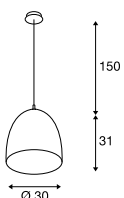

PARA CONE 30
PD, E27

- Durch individuelle Zusammenstellung zur Leuchtenwolke kombinierbar
- Vielfältige Farb- und Größenauswahl

Produktangaben

220-240V ~50/60Hz
Material: Aluminium / Stahl

Maßzeichnung

Hinweis