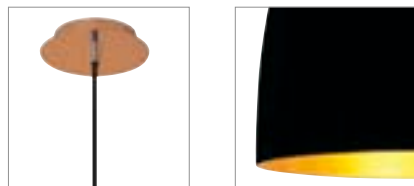

PARA CONE 20
PD, E27

- Durch individuelle Zusammenstellung zur Leuchtenwolke kombinierbar
- Vielfältige Farb- und Größenauswahl

Produktangaben

220-240V ~50/60Hz
Material: Aluminium / Stahl

Maßzeichnung

Hinweis

Textilkabel
schwarz/gold Version mit goldenem Reflekt or

Leuchtmittelempfehlung

LED E27 7W 280°
2700K 790lm EEK=A++
7kWh/1000h
Art. Nr. 1002124

Leuchtmittelangaben

max. 60W

Variante	Art. Nr.
E27 □ weiß	133001
E27 ■ matt aluminium	133005
E27 ■ kupfer	133009
E27 ■ schwarz / gold	133050

PARA CONE 30
PD, E27

- Durch individuelle Zusammenstellung zur Leuchtenwolke kombinierbar
- Vielfältige Farb- und Größenauswahl

Produktangaben

220-240V ~50/60Hz
Material: Aluminium / Stahl

Maßzeichnung

Hinweis