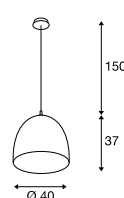

Hinweis

Textilkabel
schwarz/gold Version mit goldenem Reflekt or

Leuchtmittelempfehlung

LED E27 7W 330°
2700K 806lm EEK=A+
8kWh/1000h
Art. Nr. 1001038

LED E27 7W 330°
2700K 630lm EEK=A+
8kWh/1000h
Art. Nr. 1001357

Leuchtmittelangaben

max. 60W

Variante	Art. Nr.
E27 □ weiß	155471
E27 ■ matt aluminium	155475
E27 ■ kupfer	155479
E27 ■ schwarz / gold	133070