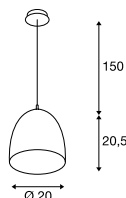

PARA CONE 20
PD, E27

- Durch individuelle Zusammenstellung zur Leuchtenwolke kombinierbar
- Vielfältige Farb- und Größenauswahl

Produktangaben

220-240V ~50/60Hz
Material: Aluminium / Stahl

Maßzeichnung

Hinweis