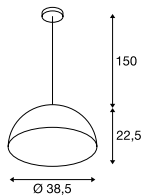

Maßzeichnung

Leuchtmittlempfehlung

LED E27 7W 330°
2700K 806lm EEK=A+
8kWh/1000h
Art. Nr. 1001035

Leuchtmittelangaben

max. 40W
L: 14 cm max.

Variante	Art. Nr.
E27	
■ schwarz / grau	155500
E27	
■ schwarz / gold	155510
E27	
■ weiß / gold	155511