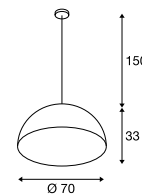

Maßzeichnung

Leuchtmittlempfehlung

LED E27 7W 330°
2700K 806lm EEK=A+
8kWh/1000h
Art. Nr. 1001035

LED E27 7W 330°
2700K 806lm EEK=A+
8kWh/1000h
Art. Nr. 1001038

Leuchtmittelangaben

max. 40W
L: 20 cm max.

Variante	Art. Nr.
E27	
■ schwarz / gold	1001701