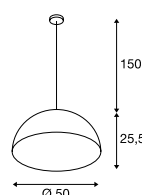

Leuchtmittlempfehlung

LED E27 7W 330°
2700K 806lm EEK=A+
8kWh/1000h
Art. Nr. 1001035

LED E27 7W 280°
2200-2700K 830lm EEK=A++
7kWh/1000h
Art. Nr. 1002126

Leuchtmittelangaben

max. 40W
L: 20 cm max.

Variante	Art. Nr.
E27	
■ schwarz / grau	155520
E27	
■ schwarz / gold	155530
E27	
■ weiß / gold	155531