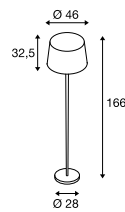

Leuchtmittlempfehlung

LED E27 9,1W 240°
2700K 760lm EEK=A+
10kWh/1000h
Art. Nr. 560402

LED E27 11,5W 240°
2700K 1060lm EEK=A+
12kWh/1000h | 3 Step-Dim
Art. Nr. 560432

Leuchtmittelangaben

max. 25W
L: 15 cm max.

Maßzeichnung

Hinweis

Eurostecker und Schalter

Leuchtmittlempfehlung

LED E27 14,5W 200°
2700K 1521lm EEK=A+
15kWh/1000h
Art. Nr. 560422

LED E27 9W 240°
2700-6500K 806lm EEK=A+
9kWh/1000h
Art. Nr. 1001916

Leuchtmittelangaben

max. 40W
L: 22 cm max.

Variante	Art. Nr.
E27	
<input type="checkbox"/> transparent / weiß	155652

155651 24

155652 24