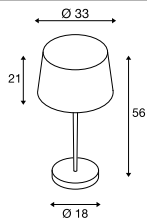

BISHADE
TL, E27

E-A++ Spektrum A++-E

- Doppelter konischer Leuchtschirm
- Schalter an der Netzanschlussleitung

Produktangaben

230V ~50Hz
Material: Kunstleder / Textil

Maßzeichnung

Hinweis

Eurostecker und Schalter

Leuchtmittlempfehlung

LED E27 9,1W 240°
2700K 760lm EEK=A+
10kWh/1000h
Art. Nr. 560402

LED E27 11,5W 240°
2700K 1060lm EEK=A+
12kWh/1000h | 3 Step-Dim
Art. Nr. 560432

Leuchtmittelangaben

max. 25W
L: 15 cm max.

max. 40W
L: 22 cm max.

Variante	Art. Nr.
E27	
<input type="checkbox"/> transparent / weiß	155652

155651 24

155652 24