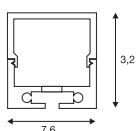

GLENOS Profi-Profil 2020

Farbe	Material	Länge (cm)	Breite (cm)	Höhe (cm)	max. Breite LED-Strips (cm)	Montageart Aufbau	Gewicht (kg)	Abdeckung	Artikelnummer
schwarz/milchig	Aluminium/Kunststoff PC	100	2	2	1,6	x	0,28	inkl.	213430
weiß/milchig	Aluminium/Kunststoff PC	100	2	2	1,6	x	0,28	inkl.	213431
alu eloxiert/milchig	Aluminium/Kunststoff PC	100	2	2	1,6	x	0,28	inkl.	213434
schwarz/milchig	Aluminium/Kunststoff PC	200	2	2	1,6	x	0,56	inkl.	213440
weiß/milchig	Aluminium/Kunststoff PC	200	2	2	1,6	x	0,56	inkl.	213441
alu eloxiert/milchig	Aluminium/Kunststoff PC	200	2	2	1,6	x	0,56	inkl.	213444

Komponenten für Glenos Profi-Profil 2020

Endkappe

Längsverbinder

Variante	Material	Maße (cm)	Art. Nr.
■ Endkappe, schwarz	Zink	L: 2 B: 0,2 H: 2	213450
□ Endkappe, weiß	Zink	L: 2 B: 0,2 H: 2	213451
▒ Endkappe, silber	Zink	L: 2 B: 0,2 H: 2	213454
▨ Längsverbinder, alu eloxiert	Aluminium	L: 20 B: 1,3 H: 0,3	213459