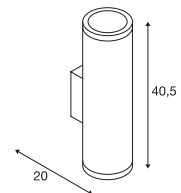

Produktangaben

230V ~50Hz
Material: Aluminium/Glas

30°

IP 44

5,2

Maßzeichnung

Leuchtmittelangaben

2x 35W