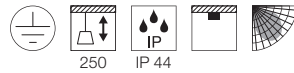

Produktangaben

230V ~50/60Hz
Material: Kunststoff/Aluminium/Stahl