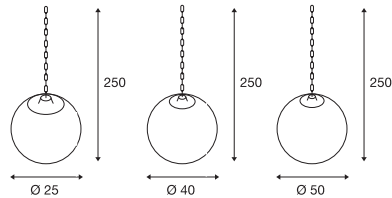

Maßzeichnung

Hinweis

IP-Schutzkontaktstecker

Leuchtmittelangaben

24W max.
optional: LED

Leuchtmittelempfehlung LED

LED E27 14,5W 200°
2700K 1521lm EEK=A+
15kWh/1000h
Art. Nr. 560422 |

Valetto E27 10,2W
2700K-6500K + RGBW 850lm EEK=A+
11kWh/1000h
Art. Nr. 420052 |

Variante	Art. Nr.
E27 | TC(...)SE Ø: 25 cm	1,25 kg
■ silbergrau/weiß	228050
E27 | TC(...)SE Ø: 40 cm	2,3 kg
■ silbergrau/weiß	228051
E27 | TC(...)SE Ø: 50 cm	2,5 kg
■ silbergrau/weiß	228052