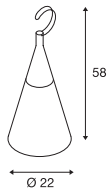

**PLENUM® SWING**  
E27

A - A++

- Mobile Leuchte
- Originelles Design für außergewöhnliche Lichtakzente

Produkt in dieser Farbe erhältlich

**Produktangaben**

230V ~50Hz  
Material: Kunststoff PC/Aluminium

**Maßzeichnung**

**Hinweis**

IP-Konturenstecker

**Leuchtmittelangaben**

25W max.  
Ø: 5,2 cm max. L: 17,3 cm max.  
optional: LED

**Leuchtmittelempfehlung LED**

LED E27 4,7W  
3000K 380lm EEK=A+  
5kWh/1000h  
Art. Nr. 551532 |

Valetto E27 10,2W  
2700K-6500K + RGBW 850lm EEK=A+  
11kWh/1000h  
Art. Nr. 420052 |

Variante	Art. Nr.
E27   TC(...)SE Ø: 25 cm	1,25 kg
■ silbergrau/weiß	228050
E27   TC(...)SE Ø: 40 cm	2,3 kg
■ silbergrau/weiß	228051
E27   TC(...)SE Ø: 50 cm	2,5 kg
■ silbergrau/weiß	228052