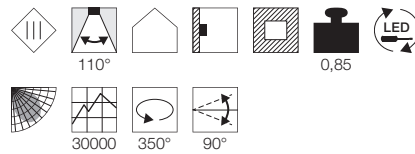

BEDSIDE

A - A++

LED
INSIDE

- Nur sichtbar, wenn Sie es wollen
- „Dip-it“ – Schalten durch Ausschwenken
- Mit blauem Orientierungslicht im ausgeschalteten Zustand

Produkt in dieser Farbe erhältlich

Produktangaben

700mA/3W
Material: Aluminium

Maßzeichnung

Hinweis

Nicht für Reihenschaltung geeignet.
Betrieb nur mit 3W Treiber 464200.
Materialstärke Einbaufäche: 20 mm max.
Ausführung links.

Zubehöreffehlung Art. Nr.

LED Treiber 3W 700mA **464200**
inkl. Zugentlastung
Bedside Einbaudose **146260**

Variante Art. Nr.

115lm | 4000K | CRI80
silbergrau **146240**
110lm | 3000K | CRI80
silbergrau **146242**

BEDSIDE

A - A++

LED
INSIDE

- Nur sichtbar, wenn Sie es wollen
- „Dip-it“ – Schalten durch Ausschwenken
- Mit blauem Orientierungslicht im ausgeschalteten Zustand

Produkt in dieser Farbe erhältlich

Produktangaben

700mA/3W
Material: Aluminium

Maßzeichnung

Hinweis

Nicht für Reihenschaltung geeignet.
Betrieb nur mit 3W Treiber 464200.
Materialstärke Einbaufäche: 20 mm max.
Ausführung rechts.