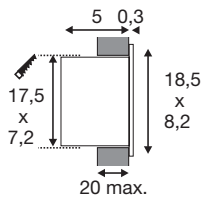

BEDSIDE

A - A++

LED
INSIDE

- Nur sichtbar, wenn Sie es wollen
- „Dip-it“ – Schalten durch Ausschwenken
- Mit blauem Orientierungslicht im ausgeschalteten Zustand

Produkt in dieser Farbe erhältlich

Produktangaben

700mA/3W
Material: Aluminium

Maßzeichnung

Hinweis

Nicht für Reihenschaltung geeignet.
Betrieb nur mit 3W Treiber 464200.
Materialstärke Einbaufäche: 20 mm max.
Ausführung links.

Zubehöreffehlung Art. Nr.

LED Treiber 3W 700mA **464200**
inkl. Zugentlastung
Bedside Einbaudose **146260**

Produkt in dieser Farbe erhältlich

Produktangaben

700mA/3W
Material: Aluminium

Maßzeichnung

Hinweis

Nicht für Reihenschaltung geeignet.
Betrieb nur mit 3W Treiber 464200.
Materialstärke Einbaufäche: 20 mm max.
Ausführung rechts.