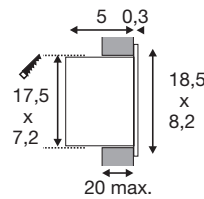

Produkt in dieser Farbe erhältlich

Produktangaben

700mA/3W
Material: Aluminium

Maßzeichnung

Hinweis

Nicht für Reihenschaltung geeignet.
Betrieb nur mit 3W Treiber 464200.
Materialstärke Einbaufäche: 20 mm max.
Ausführung rechts.