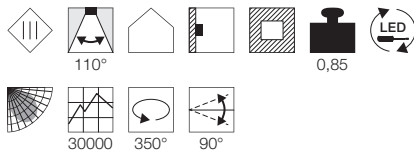

BEDSIDE

A - A++

LED
INSIDE

- Nur sichtbar, wenn Sie es wollen
- „Dip-it“ – Schalten durch Ausschwenken
- Mit blauem Orientierungslicht im ausgeschalteten Zustand

Produkt in dieser Farbe erhältlich

Produktangaben

700mA/3W
Material: Aluminium

Maßzeichnung

Hinweis

Nicht für Reihenschaltung geeignet.
Betrieb nur mit 3W Treiber 464200.
Materialstärke Einbaufäche: 20 mm max.
Ausführung links.

Zubehöreffehlung Art. Nr.

LED Treiber 3W 700mA **464200**
inkl. Zugentlastung
Bedside Einbaudose **146260**

Variante Art. Nr.

115lm | 4000K | CRI80
silbergrau **146240**
110lm | 3000K | CRI80
silbergrau **146242**

BEDSIDE

A - A++

LED
INSIDE

- Nur sichtbar, wenn Sie es wollen
- „Dip-it“ – Schalten durch Ausschwenken
- Mit blauem Orientierungslicht im ausgeschalteten Zustand

Produkt in dieser Farbe erhältlich

Produktangaben

700mA/3W
Material: Aluminium

Maßzeichnung

Hinweis

Nicht für Reihenschaltung geeignet.
Betrieb nur mit 3W Treiber 464200.
Materialstärke Einbaufäche: 20 mm max.
Ausführung rechts.