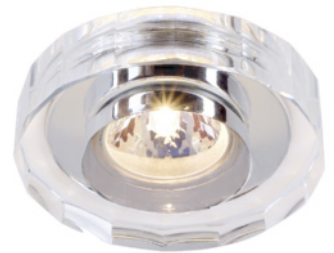

CRYSTAL

C - A+

- Exklusives Design mit außergewöhnlichen Lichteffekten
- Echtes Kristallglas
- Spezieller Lichteffekt

Produkt in dieser Farbe erhältlich

Produktangaben

12V
 Material: Stahl/Kristall Glas
 Produktmaße: Ø: 10 cm H: 2,7 cm
 Einbaumaße: Einbau-Ø: 6,4 cm T: 8 cm

0,46

Zubehörempfehlung Art. Nr.

Transformator 12V ~ 10-60W **461060**
 Dimmbar C, 1 sek. Ausgang

Leuchtmittelangaben

35W max.

Leuchtmittlempfehlung LED

LED GU5.3 6,5W 36°
 2700K 390lm EEK=A
 7kWh/1000h

Art. Nr. 560172 | 29,90 EUR

Variante Art. Nr.

GU5.3 | QR-C51
 ■ chrom

114921