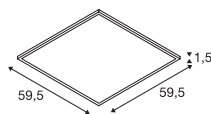

Hinweis

Machen Sie aus LED Deckeneinbauleuchten durch das Abhängeset eine Pendelleuchte

Zubehörempfehlung	Art. Nr.
1-10V Dimmer	470505
Abhängeset	158799
☐ Deckenrosette	158791
☐ Aufbaurahmen	158762

Variante	Art. Nr.
3250lm | 2700K | CRI>80	
☐ weiß matt	158602
3250lm | 3000K | CRI>80	
☐ weiß matt	158603
3250lm | 4000K | CRI>80	
☐ weiß matt	158604