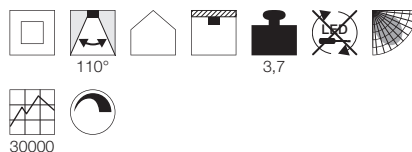

LED PANEL

A - A++

- Modernes, reduziertes Design
- Angenehm homogenes, blendfreies Licht
- Ultraflache Bauform

Produkt in diesen Farben und Varianten erhältlich

Produktangaben

100-240V ~50/60Hz sek. 1340mA
 Systemleistung: 40W
 Material: Aluminium/Acrylglas
 Einbaumaße: B: 60 cm L: 60 cm
 Dimmbar: 1-10V

LED PANEL

A - A++

- Modernes, reduziertes Design
- Angenehm homogenes, blendfreies Licht
- Besonders geeignet für Rasterdecken

Produkt in diesen Farben und Varianten erhältlich

Produktangaben

100-240V ~50/60Hz sek. 1340mA
 Systemleistung: 40W
 Material: Aluminium/Acrylglas
 Einbaumaße: B: 62,5 cm L: 62,5 cm
 Dimmbar: 1-10V