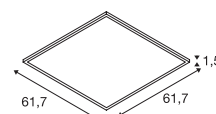

Hinweis

Machen Sie aus LED Deckeneinbauleuchten durch das Abhängeset eine Pendelleuchte

Zubehörempfehlung	Art. Nr.
1-10V Dimmer	470505
Abhängeset	158799
☐ Deckenrosette	158791
☐ Aufbaurahmen	158772

Variante	Art. Nr.
3250lm | 2700K | CRI80	
☐ weiß matt	158612
3250lm | 3000K | CRI80	
☐ weiß matt	158613
3250lm | 4000K | CRI80	
☐ weiß matt	158614