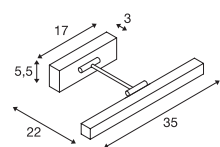

Maßzeichnung

BILDERLEUCHTE STRIP

A - A++

- Modern kantiges Design mit geradem Ausleger
- Gelenke zur individuellen Ausrichtung
- UV-freies LED-Licht ohne Wärmeabstrahlung

Produkt in diesen Farben und Varianten erhältlich

Produktangaben

230V ~50Hz sek. 24V DC
Systemleistung: 3,8W
Material: Stahl

Maßzeichnung

146722 225

Leuchtmittelangaben

13W

Leuchtmittelpfehlung

G5 13W
4000K 950lm EEK=A
15kWh/1000h
Art. Nr. 591296 |