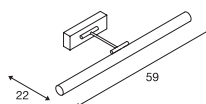

BILDERLEUCHTE T16

A

- Elegantes Design mit geradem Ausleger
- Gelenke zur individuellen Ausrichtung
- Displayleuchte für Leuchtstoffröhren

Produkt in diesen Farben und Varianten erhältlich

Produktangaben

230V ~50Hz
Material: Stahl

Maßzeichnung

BILDERLEUCHTE STRIP

A - A++

- Modern kantiges Design mit geradem Ausleger
- Gelenke zur individuellen Ausrichtung
- UV-freies LED-Licht ohne Wärmeabstrahlung

Produkt in diesen Farben und Varianten erhältlich

Produktangaben

230V ~50Hz sek. 24V DC
Systemleistung: 3,8W
Material: Stahl

Maßzeichnung

146722 225

Leuchtmittelangaben

13W

Leuchtmittelpfehlung

G5 13W
4000K 950lm EEK=A
15kWh/1000h
Art. Nr. 591296 |