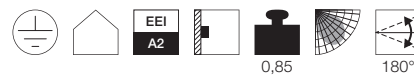

BILDERLEUCHTE T16

A

- Elegantes Design mit geradem Ausleger
- Gelenke zur individuellen Ausrichtung
- Displayleuchte für Leuchtstoffröhren

Produkt in diesen Farben und Varianten erhältlich

Produktangaben

230V ~50Hz
Material: Stahl

Maßzeichnung

BILDERLEUCHTE STRIP

A - A++

- Modern kantiges Design mit geradem Ausleger
- Gelenke zur individuellen Ausrichtung
- UV-freies LED-Licht ohne Wärmeabstrahlung

Produkt in diesen Farben und Varianten erhältlich

Produktangaben

230V ~50Hz sek. 24V DC
Systemleistung: 3,8W
Material: Stahl

Maßzeichnung

146722 225

Leuchtmittelangaben

13W

Leuchtmittelpfehlung

G5 13W
4000K 950lm EEK=A
15kWh/1000h
Art. Nr. 591296 |