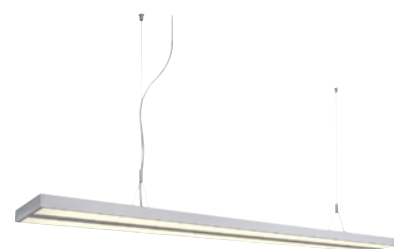

160832 175

KUNO
T16

A - A+

- Klares, funktionales Design
- Angenehme Lichtgebung
- Optimales Licht bei Verwendung von High Output Leuchtmitteln

Produkt in diesen Farben erhältlich

Produktangaben

220-240V ~50/60Hz
Systemleistung: 80W
Material: Aluminium

150

2,5

Maßzeichnung

Hinweis

Offenes Kabelende.
Valeto Switchbox 420010 zum Betrieb
in abgehängten Decken erhältlich

Zubehöreffahrung Art. Nr.

<input type="checkbox"/> Rosette	925191
<input checked="" type="checkbox"/> Rosette	925190