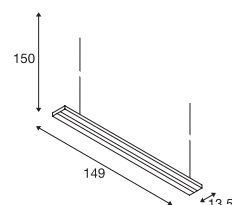

150

2,5

Maßzeichnung

Hinweis

Offenes Kabelende.
Valeto Switchbox 420010 zum Betrieb
in abgehängten Decken erhältlich

Zubehöreffahrung Art. Nr.

<input type="checkbox"/> Rosette	925191
<input checked="" type="checkbox"/> Rosette	925190