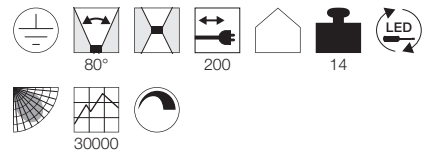

157001 103

I-LINE  
TOUCH

A - A++

LED  
INSIDE

- Moderne Kombination von Raum- & Flutlicht
- Einfach bedienbar dank Touch-Dimm Funktion
- Lichtquellen separat dimmbar

Produkt in diesen Farben erhältlich

## Produktangaben

100-240V ~50/60Hz sek. 12V/DC  
Systemleistung: 31W  
Material: Aluminium/Stahl/PMMA  
Dimmbar: Switch