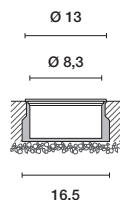

**Maße:**

Ø/H: 8/4,8 cm  
Blenden-Ø: 8 cm  
Zuleitungs-L: 2 m

**Zubehör/Lieferumfang:**

Einbautopf [incl.]  
K-Trafo [excl.]

**Hinweis:**

Nicht begehbar!  
Betrieb nur mit konventionellem  
Trafo. Bitte beachten Sie beim  
Anschluss von mehreren Leuchten  
die Gesamtwattage!

IP67

- + Blende: Edelstahl
- + Besonders flache Bauweise

**Fassung/Leuchtmittel [excl.]:**

GX53 / Ø TCR-TSE, 9W max.  
bis max. Ø/L: 7,5/2,7 cm

**Leuchtmitteloptionen [excl.]:**

LED

**Material:**

Edelstahl 304/Aluminium