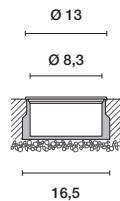

**Maße:**

Ø/H: 8/4,8 cm  
Blenden-Ø: 8 cm  
Zuleitungs-L: 2 m

**Zubehör/Lieferumfang:**

Einbautopf [incl.]  
K-Trafo [excl.]

**Hinweis:**

Nicht begehbar!  
Betrieb nur mit konventionellem  
Trafo. Bitte beachten Sie beim  
Anschluss von mehreren Leuchten  
die Gesamtwattage!

5 J

125°

0,68

IP67

- + Blende: Edelstahl 316
- + Besonders flache Bauweise

**Leuchtmittel [incl.]:**

LED, 3,8W

**Material:**