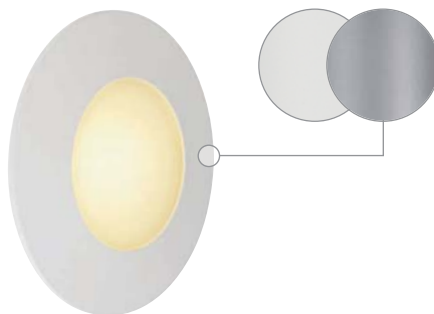

MINI FRAME LED
Blattfedern – Niedervolt

Leuchtmittel [incl.]:
LED, 0,3W

Versionen:
■ silbergrau
6500K, 10lm, CRI>80
3500K, 10lm, CRI>80

Art. Nr.:
112711
112712

Material:
Kunststoff/Glas

29,90 €

Maße:
B/H/T: 4/4/5 cm

Zubehör/Lieferumfang:
K-Trafo [excl.]

Hinweis:
Ausschließlich mit konventionellem Trafo zu betreiben.
Nicht zur allgemeinen Raumbeleuchtung im Haushalt geeignet.

Anschlussempfehlung:
IP44 Trafo, 10VA/12V~
227140 | 34,90 €

AITES LED ROUND für Installationsdosen

Leicht zu installieren durch Einbau in Installationsdose

Fassung/Leuchtmittel [incl.]:
LED PowerLED, 1W

Hinweis:
Geeignet zum Einbau in Schalter-Unterputzdosen!

Material:
Aluminium/Acryl

Versionen:
□ weiß 112341
■ silbergrau 112344

Maße:
Ø/T: 8,5/3,5 cm
Blenden-Ø/T: 8,5/0,8 cm
Zuleitungs-L: 30 cm

39,90 €

Zubehör/Lieferumfang:
LED-Treiber [excl.]

Anschlussempfehlung:
LED-Treiber 9W, 350mA
Einbau Schalterdosen
464130 | 19,90 €