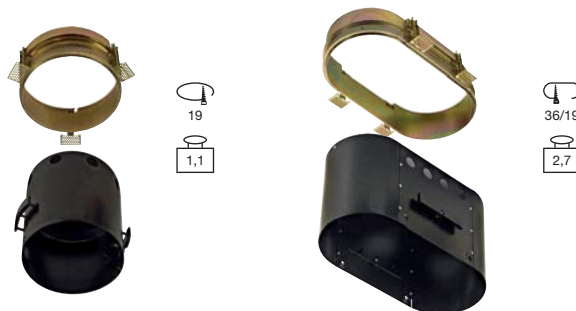

2 Frame

□ ■ weiß/schwarz

■ ■ silbergrau/schwarz

**Art. Nr.:**

115641

115644

49,90 €

115651

115654

69,90 €

15,5

0,85

33/15,5

1,5

Professionelles, modulares Deckeneinbausystem für Hohldecken. Passend für alle Aixlight® Pro Module (weitere Informationen auf den Seiten 480–481).

**AIXLIGHT® PRO 1 FRAMELESS ROUND** Einbaurahmen

**Material:**  
Stahl

**Maße:**

Ø/H: 15,5/18 cm [115674]  
L/B/H: 32,5/15,5/18 cm [115684]

Materialstärke Hohldecke:  
25 mm max.

**Zubehör/Lieferumfang:**  
Einbaurahmen [incl.]

**Versionen:**

■ schwarz

1 Frameless