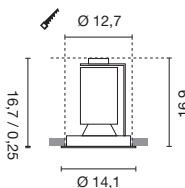

113561 | 113564 |
113581 | 113584

113571 | 113574 |
113591 | 113594