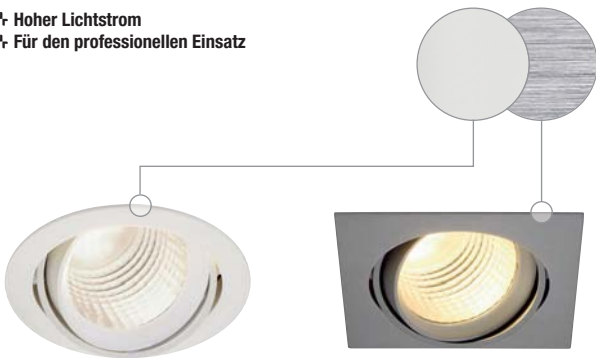

NEW TRIA DLMI
Clipfedern – Hochvolt

230V~

Modul
1 COB LED

- + Hoher Lichtstrom
- + Für den professionellen Einsatz

Leuchtmittel [incl.]:
PHILIPS DLMI Modul

Material:
Aluminium

Maße:
Materialstärke Hohldecke:
20 mm max.
Die Leuchte benötigt einen
Einbauraum von mindestens
L/H/B: 40 x 40 x 19 cm

Versionen:
28W, 3000K, 2000lm, CRI>80

<input type="radio"/> Blende	
<input type="checkbox"/> weiß	113721
<input checked="" type="checkbox"/> silbergrau	113724
	229,00 €

<input checked="" type="checkbox"/> Blende	
<input type="checkbox"/> weiß	113701
<input checked="" type="checkbox"/> silbergrau	113704
	239,00 €

26W, 4000K, 2000lm, CRI>80

<input type="radio"/> Blende	
<input type="checkbox"/> weiß	113731
<input checked="" type="checkbox"/> silbergrau	113734
	229,00 €

<input checked="" type="checkbox"/> Blende	
<input type="checkbox"/> weiß	113711
<input checked="" type="checkbox"/> silbergrau	113714
	239,00 €

Versionen:
11W, 4000K, 850lm, CRI 80

<input type="checkbox"/> weiß	35°	113561
<input checked="" type="checkbox"/> silbergrau	35°	113564
<input type="checkbox"/> weiß	60°	113571
<input checked="" type="checkbox"/> silbergrau	60°	113574