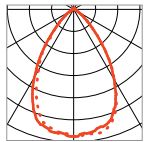

NEW TRIA LED DISK ROUND
Clipfedern – Hochvolt

230V~

Modul
1 COB LED

- + Für den professionellen Einsatz