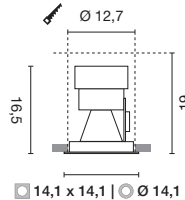

NEW TRIA DLMI
Clipfedern – Hochvolt

230V~

Modul
1 COB LED

- + Hoher Lichtstrom
- + Für den professionellen Einsatz

Leuchtmittel [incl.]:
PHILIPS DLMI Modul

Material:
Aluminium

Maße:
Materialstärke Hohldecke:
20 mm max.
Die Leuchte benötigt einen
Einbauraum von mindestens
L/H/B: 40 x 40 x 19 cm

Versionen:
28W, 3000K, 2000lm, CRI>80

☐ Blende	
☐ weiß	113721
☒ silbergrau	113724
	229,00 €

☒ Blende	
☐ weiß	113701
☒ silbergrau	113704
	239,00 €

26W, 4000K, 2000lm, CRI>80

☐ Blende	
☐ weiß	113731
☒ silbergrau	113734
	229,00 €

☒ Blende	
☐ weiß	113711
☒ silbergrau	113714
	239,00 €

NEW TRIA LED DISK ROUND
Clipfedern – Hochvolt

230V~

Modul
1 COB LED

- + Für den professionellen Einsatz

Leuchtmittel [incl.]:
PHILIPS Fortimo LED Disk Modul

Material:
Aluminium

Maße:
Materialstärke Hohldecke:
20 mm max.

Versionen:
11W, 4000K, 850lm, CRI 80

☐ weiß	35°	113561
☒ silbergrau	35°	113564
☐ weiß	60°	113571
☒ silbergrau	60°	113574

12W, 2700K, 800lm, CRI 80

☐ weiß	35°	113581
☒ silbergrau	35°	113584
☐ weiß	60°	113591
☒ silbergrau	60°	113594

149,90 €

113561 | 113564 |
113581 | 113584

113571 | 113574 |
113591 | 113594