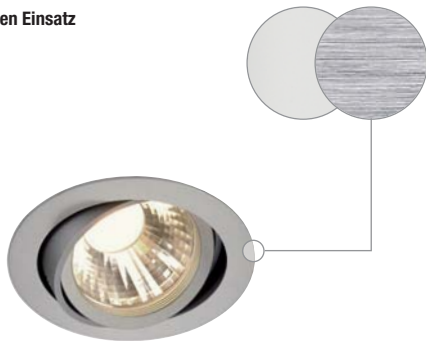

NEW TRIA DLMI
Clipfedern – Hochvolt

230V~

Modul
1 COB LED

- + Hoher Lichtstrom
- + Für den professionellen Einsatz

Leuchtmittel [incl.]:
PHILIPS DLMI Modul

Material:
Aluminium

Maße:
Materialstärke Hohldecke:
20 mm max.
Die Leuchte benötigt einen
Einbauraum von mindestens
L/H/B: 40 x 40 x 19 cm

NEW TRIA LED DISK ROUND
Clipfedern – Hochvolt

230V~

Modul
1 COB LED

- + Für den professionellen Einsatz

Leuchtmittel [incl.]:
PHILIPS Fortimo LED Disk Modul

Material:
Aluminium

Maße:
Materialstärke Hohldecke:
20 mm max.

Versionen:
11W, 4000K, 850lm, CRI 80

<input type="checkbox"/> weiß	35°	113561
<input checked="" type="checkbox"/> silbergrau	35°	113564
<input type="checkbox"/> weiß	60°	113571
<input checked="" type="checkbox"/> silbergrau	60°	113574