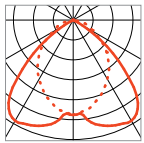

TC RASTER 218

- + Hochglanzreflektor für nach unten abstrahlendes, blendfreies Licht