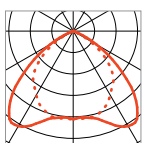

79,90 €

Maße:
L/B/H: 30,5/30,5/7 cm

Leuchtmittlempfehlung:
18W, 2700K, 1200lm, EEK=A
20kWh/1000h

Lieferumfang:
VG [incl.]

508460 | 9,99 €

TC RASTER 336

- + Hochglanzreflektor für nach unten abstrahlendes, blendfreies Licht