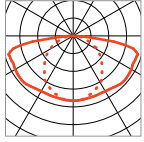

TC INDI 255

- + Bauhöhe nur 6,5 cm
- + Indirekte Beleuchtung, dadurch besonders blendungsarm

EEK=A
230V~
VG EEI=A2
↑
☀️
4,65
🏠
⚡

Fassung/Leuchtmittel [excl.]:
2G11 / TC-L, 2x 55W

Versionen:
 weiß

Art. Nr.:
160791

Material:
Stahl

129,90 €

Maße:
L/B/H: 58,5/55/6,5 cm

Leuchtmittlempfehlung:
55W, 3000K, 4800lm, EEK=A
61kWh/1000h

Lieferumfang:
EVG [incl.]

508450 | 9,99 €

Hinweis:
Indirekte Beleuchtung.

TC RASTER 218