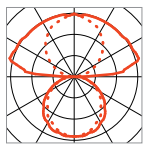

EEK=A-A+ 230V~ VG EEI=A2 T 1,5 m

Fassung/Leuchtmittel [excl.]:
G5 / — T16, 4x 24W

Versionen:
☐ weiß
■ silbergrau

Art. Nr.:
157101
157102

449,00 €

Material:
Aluminium/Acrylglas

Maße:
L/B/H: 60,5/60,5/6,5 cm
Rosetten-L/B/H: 7,5/7,5/2,5 cm

Zubehör/Lieferumfang:
EVG [incl.]
Satierte Acrylglascheibe [incl.]

Leuchtmittelempfehlung:
24W, 3000K, 1750lm, EEK=A
26kWh/1000h
548024 | 9,99 €/Stk.