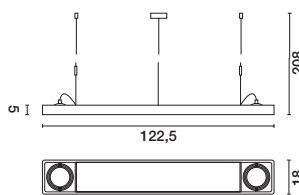

Leuchtmitteloptionen [excl.]:
LED

449,00 €
Coming soon: LED Variante Januar 2016

Material:
Aluminium/Kunststoff

Leuchtmittelpfehlung:
39W, 3000K, 3200lm, EEK=A+
44kWh/1000h
548039 | 12,90 €/Stk.

Maße:
Rosetten-L/B/H: 8,5/8,5/2,7 cm

LED UPGRADE:
PowerLED 15,5W, 30°
2700K, 680lm, EEK=A
16kWh/1000h
570672 | 59,90 €

Zubehör/Lieferumfang:
EVG [incl.]

AIXLIGHT® R2 OFFICE T5, 54W