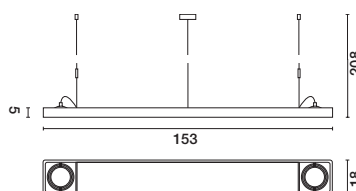

Leuchtmitteloptionen [excl.]:
LED

479,00 €
Coming soon: LED Variante Januar 2016

Material:
Aluminium/Kunststoff

Leuchtmittelpfehlung:
54W, 3000K, 4450lm, EEK=A+
60kWh/1000h
548054 | 12,90 €/Stk.

Maße:
Rosetten-L/B/H: 8,5/8,5/2,7 cm

LED UPGRADE:
PowerLED 15,5W, 30°
2700K, 680lm, EEK=A
16kWh/1000h
570672 | 59,90 €

Zubehör/Lieferumfang:
EVG [incl.]