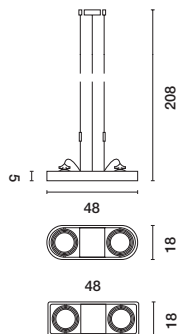

Aixlight® R2 hat abgerundete Enden.

Fassung/Leuchtmittel [excl.]:
G53 / QR111, 2x 50W max.

Leuchtmitteloptionen [excl.]:

Material:
Aluminium

Maße:
Rosetten-L/B/H: 8,5/8,5/2,7 cm

Zubehör/Lieferumfang:
E-Trafo [incl.]

Versionen:
Aixlight® R Duo 111
■ schwarz ▼ 159020
□ weiß ▼ 159021
■ silbergrau ▼ 159024

Aixlight® R2 Duo 111
■ schwarz ▼ 159030
□ weiß ▼ 159031
■ silbergrau ▼ 159034

229,00 €

Leuchtmittelpfehlung:
35W ≈ 50W, 24°,
2900K, 440lm, EEK=B
38kWh/1000h
545522 | 14,90 €