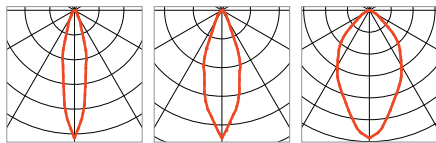

Aixlight® R2 hat abgerundete Enden.

AIXLIGHT® R | R2 DUO 111

- ✦ Optimale Akzentbeleuchtung mit QR111-Leuchtmittel