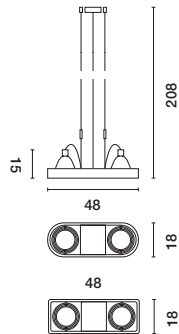

Aixlight® R hat runde Enden.

Aixlight® R2 hat abgerundete Enden.

Fassung/Leuchtmittel [excl.]:
G12 / HIT-CE, 2x 70W

Material:
Aluminium

Maße:
Rosetten-L/B/H: 8,5/8,5/2,7 cm

Zubehör/Lieferumfang:
EVG [incl.]
Reflektor [excl.]

Material:
Aluminium

Maße:
Rosetten-L/B/H: 8,5/8,5/2,7 cm

Zubehör/Lieferumfang:
E-Trafo [incl.]

Versionen:
Aixlight® R Duo 111
■ schwarz ▼ 159020
□ weiß ▼ 159021
■ silbergrau ▼ 159024

Aixlight® R2 Duo 111
■ schwarz ▼ 159030
□ weiß ▼ 159031
■ silbergrau ▼ 159034