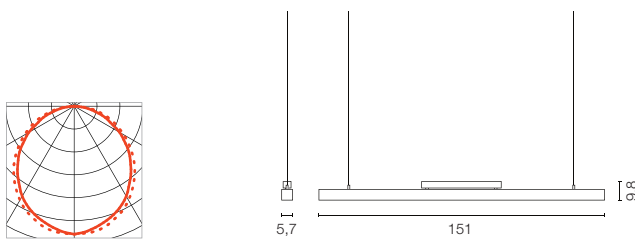

i Q-LINE SINGLE
012 Verlängerbar

i Q-LINE DOUBLE
012 Verlängerbar

Fassung/Leuchtmittel [excl.]:
G5 / — T16, 35W

Versionen:
 weiß/chrom Art. Nr.: 155011
 alu natur/anthrazit Art. Nr.: 155012

Material:
Aluminium eloxiert
Diffusor Acryl

349,00 €

Maße:
Rosetten-L/B/H: 7,4/4/2,5 cm

Zubehör/Lieferumfang:
EVG [incl.]

Fassung/Leuchtmittel [excl.]:
G5 / — T16, 2x 35W

Versionen:
 weiß/chrom Art. Nr.: 155021
 alu natur/anthrazit Art. Nr.: 155022

Material:
Aluminium eloxiert
Diffusor Acryl

499,00 €

Maße:
Rosetten-L/B/H: 7,4/4/2,5 cm

Zubehör/Lieferumfang:
EVG [incl.]

Leuchtmitteltempfehlung:
35W, 3000K, 3300lm, EEK=A+
38kWh/1000h
548035 | 12,90 €/Stk.