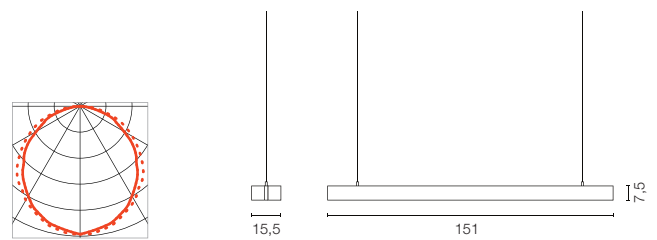

i Q-LINE SINGLE
012 Verlängerbar

i Q-LINE DOUBLE
012 Verlängerbar

Fassung/Leuchtmittel [excl.]:
G5 / — T16, 35W

Versionen:
 weiß/chrom Art. Nr.: 155011
 alu natur/anthrazit Art. Nr.: 155012

Material:
Aluminium eloxiert
Diffusor Acryl

349,00 €

Maße:
Rosetten-L/B/H: 7,4/4/2,5 cm

Zubehör/Lieferumfang:
EVG [incl.]

Fassung/Leuchtmittel [excl.]:
G5 / — T16, 2x 35W

Versionen:
 weiß/chrom Art. Nr.: 155021
 alu natur/anthrazit Art. Nr.: 155022

Material:
Aluminium eloxiert
Diffusor Acryl

499,00 €

Maße:
Rosetten-L/B/H: 7,4/4/2,5 cm

Zubehör/Lieferumfang:
EVG [incl.]

Leuchtmitteltempfehlung:
35W, 3000K, 3300lm, EEK=A+
38kWh/1000h
548035 | 12,90 €/Stk.