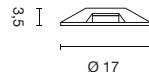

660 | OUTDOOR BODENEINBAULEUCHTEN

Hinweis: Wählen Sie Ihre Plotabdeckung mit 1, 2 oder 4 Lichtaustrittsöffnungen [Slots]. Wählen Sie danach den passenden LED-Einsatz mit der gewünschten Lichtfarbe.

GLAS PLOT

Material:
Glas, innen satiniert

Versionen:
☐ Glas satiniert

Art. Nr.:
227400

Maße:
Blenden-Ø/H: 9,3/2,2 cm

6,99 €

Zubehör/Lieferumfang:
Bodenschutzring [incl.]
LED-Einsatz [excl.]

Hinweis:
Nicht begehbar!

LED PLOT ROUND

Material:
Aluminium

Versionen:
☐ silbergrau

Art. Nr.:

Zubehör/Lieferumfang:
Bodenschutzring [incl.]
LED-Einsatz [excl.]

1 Slot
2 Slots
4 Slots

227381
227382
227384

19,90 €

LED EINSATZ für Glas Plot und LED Plot Round

Leuchtmittel [incl.]:
LED, 0,8W

Hinweis:
Betrieb nur mit konventionellem Trafo! Bitte beachten Sie beim Anschluss von mehreren Leuchten die Gesamtwattage!

Versionen:
LED-Modul
6500K, 55lm, CRI>80
3000K, 45lm, CRI>80

550211
550212

24,90 €

Material:
Kunststoff, vergossen

Maße:
Ø/H: 6,2/1,4 cm
Zuleitungs-L: 1,5 m

Zubehör/Lieferumfang:
Trafo [excl.]

Zubehörempfehlung:
Anschlussbox rund
2 Verschraubungen für dünne Leitungen 6-9,5 mm²
229260 | **24,90 €**

Anschlussempfehlung:
IP67 K-Trafo, 10VA/12V~
451010 | **19,90 €**
Weitere Trafo-Optionen auf Anfrage.

BIG LED PLOT ROUND

Material:
Aluminium

Versionen:
☐ silbergrau

Art. Nr.:

Zubehör/Lieferumfang:
Bodenschutzring [incl.]
LED-Einsatz [excl.]

1 Slot
2 Slots
4 Slots

227371
227372
227374

24,90 €

LED EINSATZ für Big LED Plot round

Leuchtmittel [incl.]:
SMD LED, 3,8W

Hinweis:
Betrieb nur mit konventionellem Trafo! Bitte beachten Sie beim Anschluss von mehreren Leuchten die Gesamtwattage!

Versionen:
LED-Modul
6500K, 130lm, CRI>80
3000K, 130lm, CRI>80

550331
550332

39,90 €

Material:
Kunststoff PC