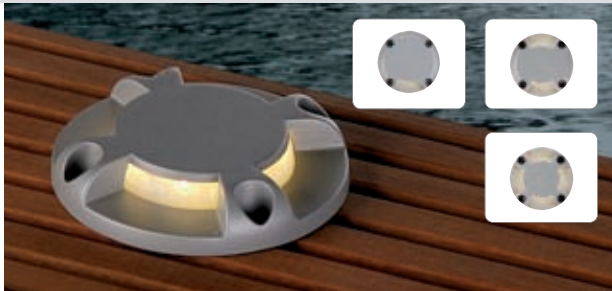

660 | OUTDOOR BODENEINBAULEUCHTEN

Hinweis: Wählen Sie Ihre Plotabdeckung mit 1, 2 oder 4 Lichtaustrittsöffnungen [Slots]. Wählen Sie danach den passenden LED-Einsatz mit der gewünschten Lichtfarbe.

GLAS PLOT

Material:
Glas, innen satiniert

Versionen:
 Glas satiniert

Art. Nr.:
227400

Maße:
Blenden-Ø/H: 9,3/2,2 cm

6,99 €

Zubehör/Lieferumfang:
Bodenschutzring [incl.]
LED-Einsatz [excl.]

Hinweis:
Nicht begehbar!

LED PLOT ROUND

Material:
Aluminium

Versionen:
 silbergrau

Art. Nr.:

Zubehör/Lieferumfang:
Bodenschutzring [incl.]
LED-Einsatz [excl.]

1 Slot
2 Slots
4 Slots

227381
227382
227384

19,90 €

LED EINSATZ für Glas Plot und LED Plot Round