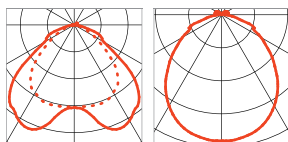

i QUOR 52/G EVG Hochvolt

EVG [incl.]

160020

160022