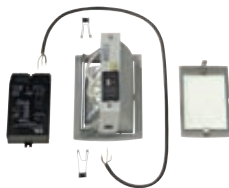

i HIT-DE DL 70 SET Clipfedern – Hochvolt

Set: EVG + HV-Leitung [incl.]

Fassung/Leuchtmittel [excl.]:
Rx7s / HIT-DE, 70W

Material:
Aluminium/Glas

Maße:
L/B/H: 23/13/14,5 cm

Zubehör/Lieferumfang [incl.]:
HIT-DE DL 70
EVG für HIT-DE 70W
1 m Anschlussleitung HV

Versionen:
☐ weiß
☒ silbergrau

Art. Nr.:
150971
150979

99,90 €

Leuchtmittelempfehlung:
70W, 3300K, 5925lm, EEK=A
86kWh/1000h
509070 | 24,90 €

Leuchtmittelempfehlung:
70W, 4200K, 6500lm, EEK=A
86kWh/1000h
509071 | 24,90 €