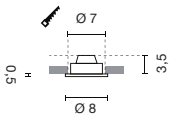

TRITON 3 LED
Blattfedern