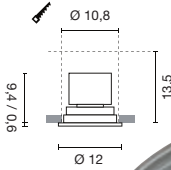

**i** TRITON 6  
Blattfedern

Besonders hoher Lichtstrom.

**Leuchtmittel [incl.]:**  
LED PowerLED, 6x 3W

**Material:**  
Aluminium

**Maße:**  
Zuleitungs-L: 30 cm  
Materialstärke Hohldecke:  
20 mm max.

**Zubehör/Lieferumfang:**  
Mini-Stecker [incl.]  
LED-Treiber [excl.]

**i** TRITON 6 GIMBLE  
Clipfedern

Ausschwenkbar

**Leuchtmittel [incl.]:**  
LED PowerLED, 6x 1W

**Material:**  
Aluminium

**Maße:**  
Ø/H: 12/6 cm  
Zuleitungs-L: 30 cm  
Materialstärke Hohldecke:  
20 mm max.

**Material:**  
Aluminium

**Maße:**  
Zuleitungs-L: 30 cm  
Materialstärke Hohlwand/-decke:  
20 mm max.

**Zubehör/Lieferumfang:**  
Mini-Stecker [incl.]  
LED-Treiber [excl.]

**Versionen:**  
 weiß  
LED  
4000K, 250lm, CRI>80 113660  
3000K, 250lm, CRI>80 113662