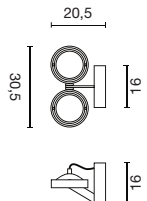

Maße:  
Rosetten-B/H/T: 12/4,5/2 cm

Leuchtmittelpfehlung:  
PowerLED 9,6W, 20°  
3000K, 650lm, EEK=A+  
10kWh/1000h  
550342 | 99,90 €

JESSY WL-1 QRB111

Fassung/Leuchtmittel [excl.]:  
G53 / QR111, 75W max.

Maße:  
Rosetten-B/H/T: 10,5/10,5/3,5 cm

Zubehör/Lieferumfang:  
E-Trafo [incl.]

Leuchtmittelpfehlung:  
50W EnergySaver ≈ 75W, 40°,  
3000K, 650lm, EEK=B  
53kWh/1000h  
545753 | 14,90 €

KALU 2 ES111

Fassung/Leuchtmittel [excl.]:  
GU10 / QPAR111, 50W max.

KALU 2 ES111 DOUBLE

Fassung/Leuchtmittel [excl.]:  
GU10 / QPAR111, 2x 50W max.

Versionen:  
 alu gebürstet

Art. Nr.:  
147716

Leuchtmitteloptionen [excl.]:

139,90 €

Material:  
Aluminium

Leuchtmittelpfehlung:  
50W, 24°, 2700K, 230lm, EEK=E  
50kWh/1000h  
575652 | 12,90 €