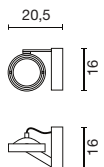

Material:
Aluminium

Leuchtmittelpfehlung:
50W, 24°, 2700K, 230lm, EEK=E
50kWh/1000h
575652 | 12,90 €

Leuchtmittelpfehlung:
PowerLED 17,5W, dimmbar, 30°
2700K, 880lm, EEK=A
18kWh/1000h
551642 | 79,90 €