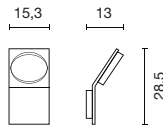

Material:
Aluminium/Stahl

Leuchtmittelpfehlung:
50W EnergySaver ≈ 75W, 24°,
3000K, 650lm, EEK=B
53kWh/1000h
545752 | 14,90 €

Maße:
Rosetten-B/H/T: 10,5/10,5/3,5 cm

Zubehör/Lieferumfang:
E-Trafo [incl.]

Leuchtmittelpfehlung:
50W EnergySaver ≈ 75W, 40°,
3000K, 650lm, EEK=B
53kWh/1000h
545753 | 14,90 €

KALU 2 ES111