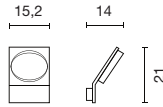

JESSY WL-2 ES111

Fassung/Leuchtmittel [excl.]:  
GU10 / QPAR111, 75W max.

Versionen:  
 weiß

Art. Nr.:  
147011

Leuchtmitteloptionen [excl.]:

84,90 €

Material:  
Aluminium/Stahl

Leuchtmittelpfehlung:  
75W, 24°, 2700K, 430lm, EEK=E  
75kWh/1000h  
575672 | 12,90 €

Maße:  
Rosetten-B/H/T: 12/4,5/2 cm

Leuchtmittelpfehlung:  
PowerLED 9,6W, 20°  
3000K, 650lm, EEK=A+  
10kWh/1000h  
550342 | 99,90 €

JESSY WL-1 QRB111

Fassung/Leuchtmittel [excl.]:  
G53 / QR111, 75W max.

Maße:  
Rosetten-B/H/T: 10,5/10,5/3,5 cm

Zubehör/Lieferumfang:  
E-Trafo [incl.]

Leuchtmittelpfehlung:  
50W EnergySaver ≈ 75W, 40°,  
3000K, 650lm, EEK=B  
53kWh/1000h  
545753 | 14,90 €

KALU 2 ES111

Fassung/Leuchtmittel [excl.]:  
GU10 / QPAR111, 50W max.