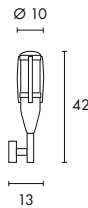

BELPA 2 WALL

230~ IP55

**Socket/Leuchtmittel:**  
E27 (excl.)  
24W max.  
bis max. Ø/L: 5,2/17,5 cm

**Versionen:**  
silbergrau  
steingrau

**Art. Nr.:**  
228892  
228895

129,00 €

**Material:**  
Aluminium/PC

**Zubehör/Lieferumfang:**  
Raster (incl.)

**Leuchtmittlempfehlung:**  
23W, 1350lm, CRI 80, EEK=A  
508970 2700K  
12,90 €

BELPA 2 LEUCHTENKOPF

230~ IP55

**Socket/Leuchtmittel:**  
E27 (excl.)  
24W max.  
bis max. Ø/L: 5,2/17,5 cm

**Zubehörempfehlung:**

Verlängerungsstab, Aluminium  
Produkt-L: 30 cm  
228682  
19,90 €

Pro Leuchte max. 2 Stk. verwenden.

**Zubehörempfehlung:**

Endstück/Erdspeiß, Aluminium  
Ø/L: 3/30 cm  
228692  
19,90 €

**Zubehörempfehlung:**

Standfuß, Aluminium  
Ø/H: 14/9 cm  
228702  
24,90 €

**Zubehörempfehlung:**

Erdspeiß, Stahl verzinkt  
Ø/H: 14/37 cm  
228722  
39,90 €

**Zubehörempfehlung:**

Stockschrauben-Set, Edelstahl  
M6 Gewinde  
Ø/L: 0,6/8 cm  
228752  
3,95 €