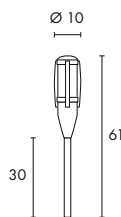

BELPA 2 WALL

230~ IP55

**Socket/Leuchtmittel:**  
E27 (excl.)  
24W max.  
bis max. Ø/L: 5,2/17,5 cm

**Versionen:**  
silbergrau  
steingrau

**Art. Nr.:**  
228892  
228895

129,00 €

**Material:**  
Aluminium/PC

**Zubehör/Lieferumfang:**  
Raster (incl.)

**Leuchtmittlempfehlung:**  
23W, 1350lm, CRI 80, EEK=A  
508970 2700K  
12,90 €

BELPA 2 LEUCHTENKOPF

230~ IP55

**Socket/Leuchtmittel:**  
E27 (excl.)  
24W max.  
bis max. Ø/L: 5,2/17,5 cm

**Zubehörempfehlung:**

Verlängerungsstab, Aluminium  
Produkt-L: 30 cm  
228682  
19,90 €

Pro Leuchte max. 2 Stk. verwenden.

**Zubehörempfehlung:**

Endstück/Erdspeiß, Aluminium  
Ø/L: 3/30 cm  
228692  
19,90 €

**Zubehörempfehlung:**

Standfuß, Aluminium  
Ø/H: 14/9 cm  
228702  
24,90 €

**Zubehörempfehlung:**

Erdspeiß, Stahl verzinkt  
Ø/H: 14/37 cm  
228722  
39,90 €

**Zubehörempfehlung:**

Stockschrauben-Set, Edelstahl  
M6 Gewinde  
Ø/L: 0,6/8 cm  
228752  
3,95 €