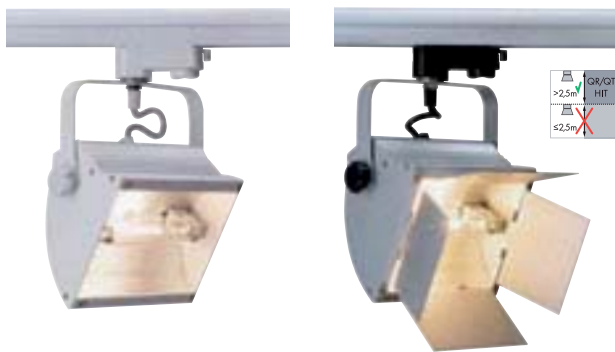

R7S SHOP

Socket/Leuchtmittel:
R7s ,118 mm (excl.)
300W max.

Material:
Aluminium/Stahl

Maße:
L/B/H: 18,5/27,5/14 cm

Zubehör/Lieferumfang:
Blendklappen (excl.)

Versionen:
weiß
silbergrau

Art. Nr.:
152301
152304

69,50 €

Zubehöreffahrung:
Blendklappen L/B/H: 28,5/26/2 cm
(Maße beziehen sich auf ausgeklappte
Blendklappen)
152311 weiß
152314 silbergrau
9,90 €

Leuchtmittellempfehlung:
PHILIPS Plusline ES
160W EnergySaver ≈ 200W
2900K, CRI 100, EEI=C
519241 3100lm
6,90 €