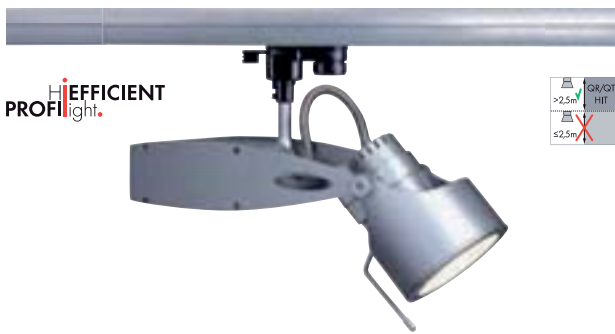

Q-TECH® G12 HOR

HiEFFICIENT
PROFIlight.

Socket/Leuchtmittel:
G12/HIT (excl.)
70W

Material:
Aluminium

Maße:
B/H: 30,5/16 cm
Kopf-Ø: 12 cm

Zubehör/Lieferumfang:
EVG (incl.)
Reflektor (excl.)

Versionen:
weiß ▼
silbergrau ▼

Art. Nr.:
153201
153204

199,00 €

Zubehöreffahrung:
Reflektor, Aluminium, Produkt-Ø: 10,5 cm
153241 ▼ 24°
153244 ▼ 44°
153246 ▼ 60°
12,90 €

Leuchtmittellempfehlung:
PHILIPS 70W, 6600lm, EEK=A
507130 3000K, CRI 84
507131 4200K, CRI 92
39,90 €

NAVIGATOR® G8,5

HiEFFICIENT
PROFIlight.

Socket/Leuchtmittel:
G8,5/HIT (excl.)
70W

Material:
Aluminium

Maße:
L/B/H: 37,5/14/21,5 cm

Zubehör/Lieferumfang:
EVG (incl.)
Reflektor (excl.)

Versionen:
silbergrau ▼